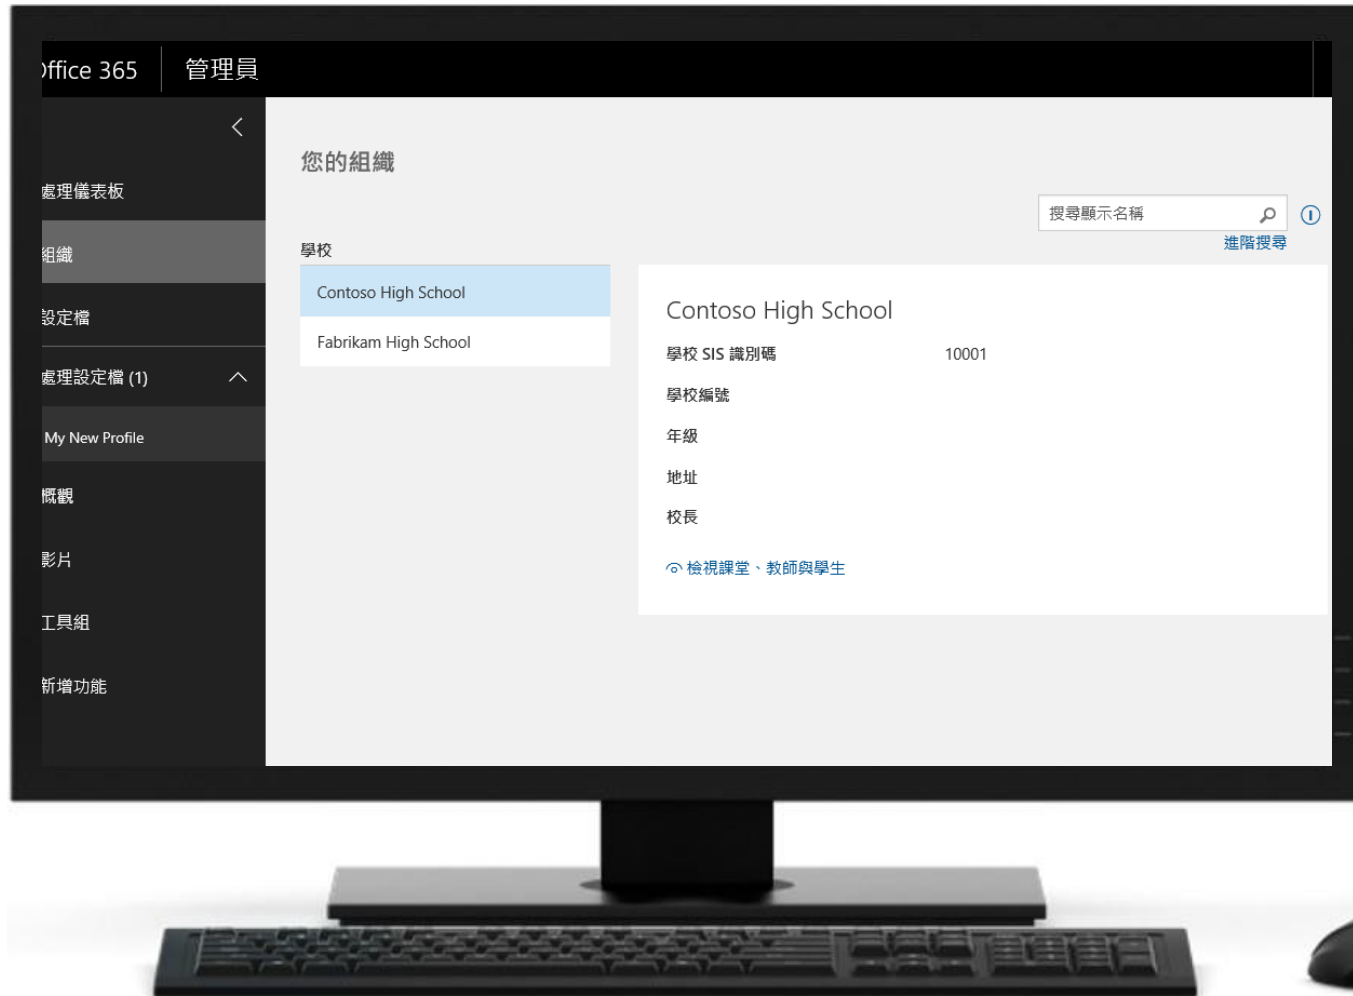

School Data Sync 學校資料同步處理

快速匯入學校、學生與教師資訊

使用Intune for Education和微軟課堂
(Microsoft Classroom)更簡單
使用您的SIS數據以節省時間

今日可在此試用
<http://sds.microsoft.com>