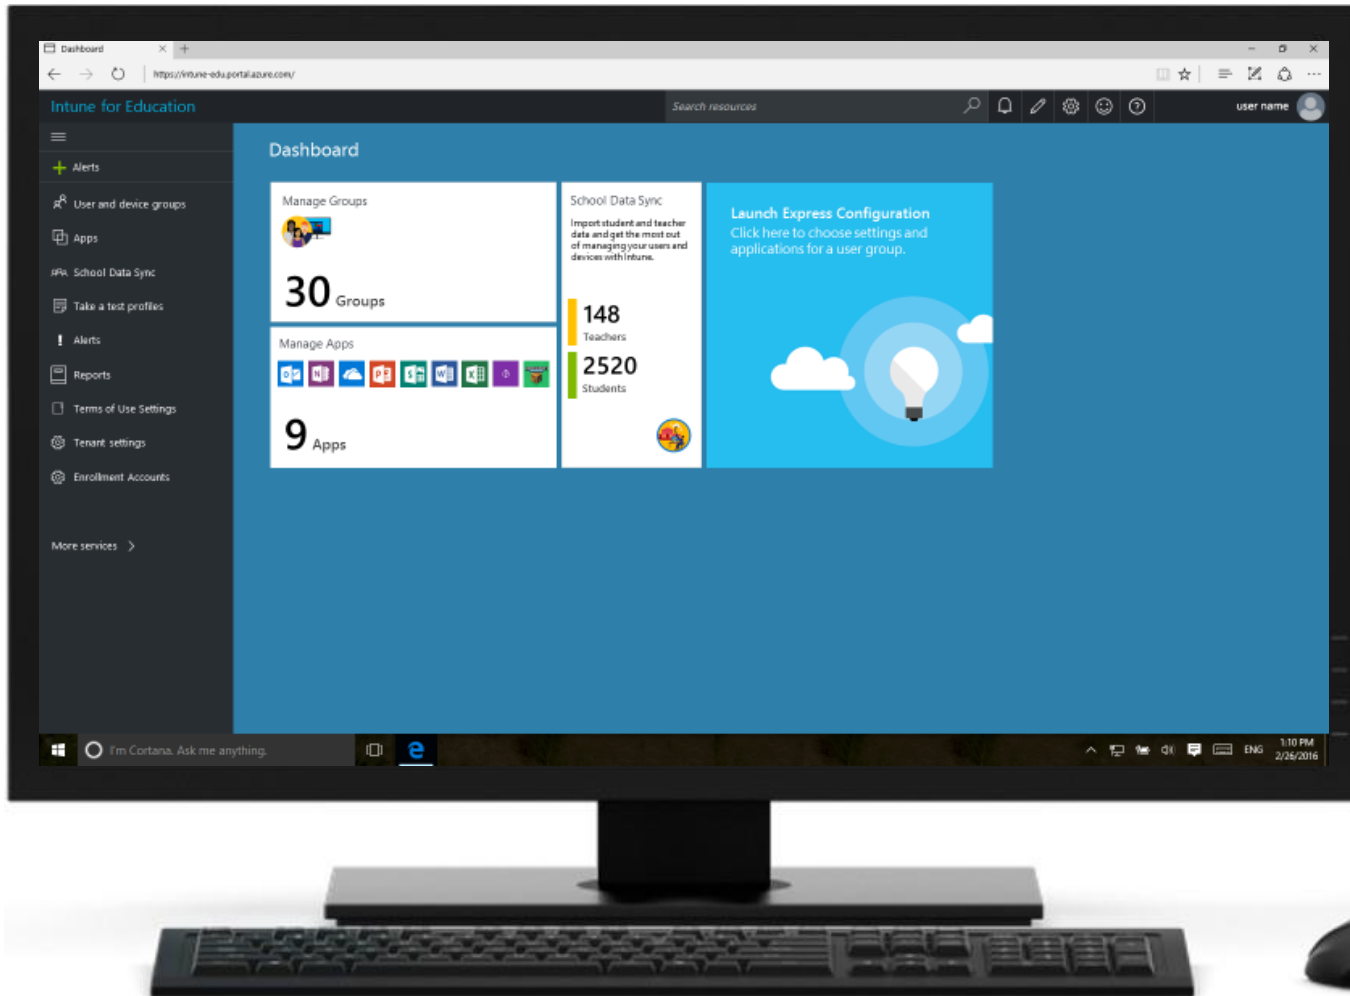

Intune for Education

一個更簡單的方式來部署及管理課堂裝置

簡單註冊

透過 Azure AD 即能簡單註冊需管理裝置

輕鬆部署

完整的資訊服務或使用 USB 設定部署

零觸控管理

應用程式和設定會按預設值對應到每個註冊後的裝置

更淺顯易懂的裝置分享管理

每位使用者視需求不同，可有不同的設定/應用程式

專為教育學習而設計

易於使用常見的學校場景和設定

規模大小皆適合您的環境

兼職資訊人員也容易使用，仍可與 SCCM 整合

方便購買

可依每台裝置或每位使用者來購買