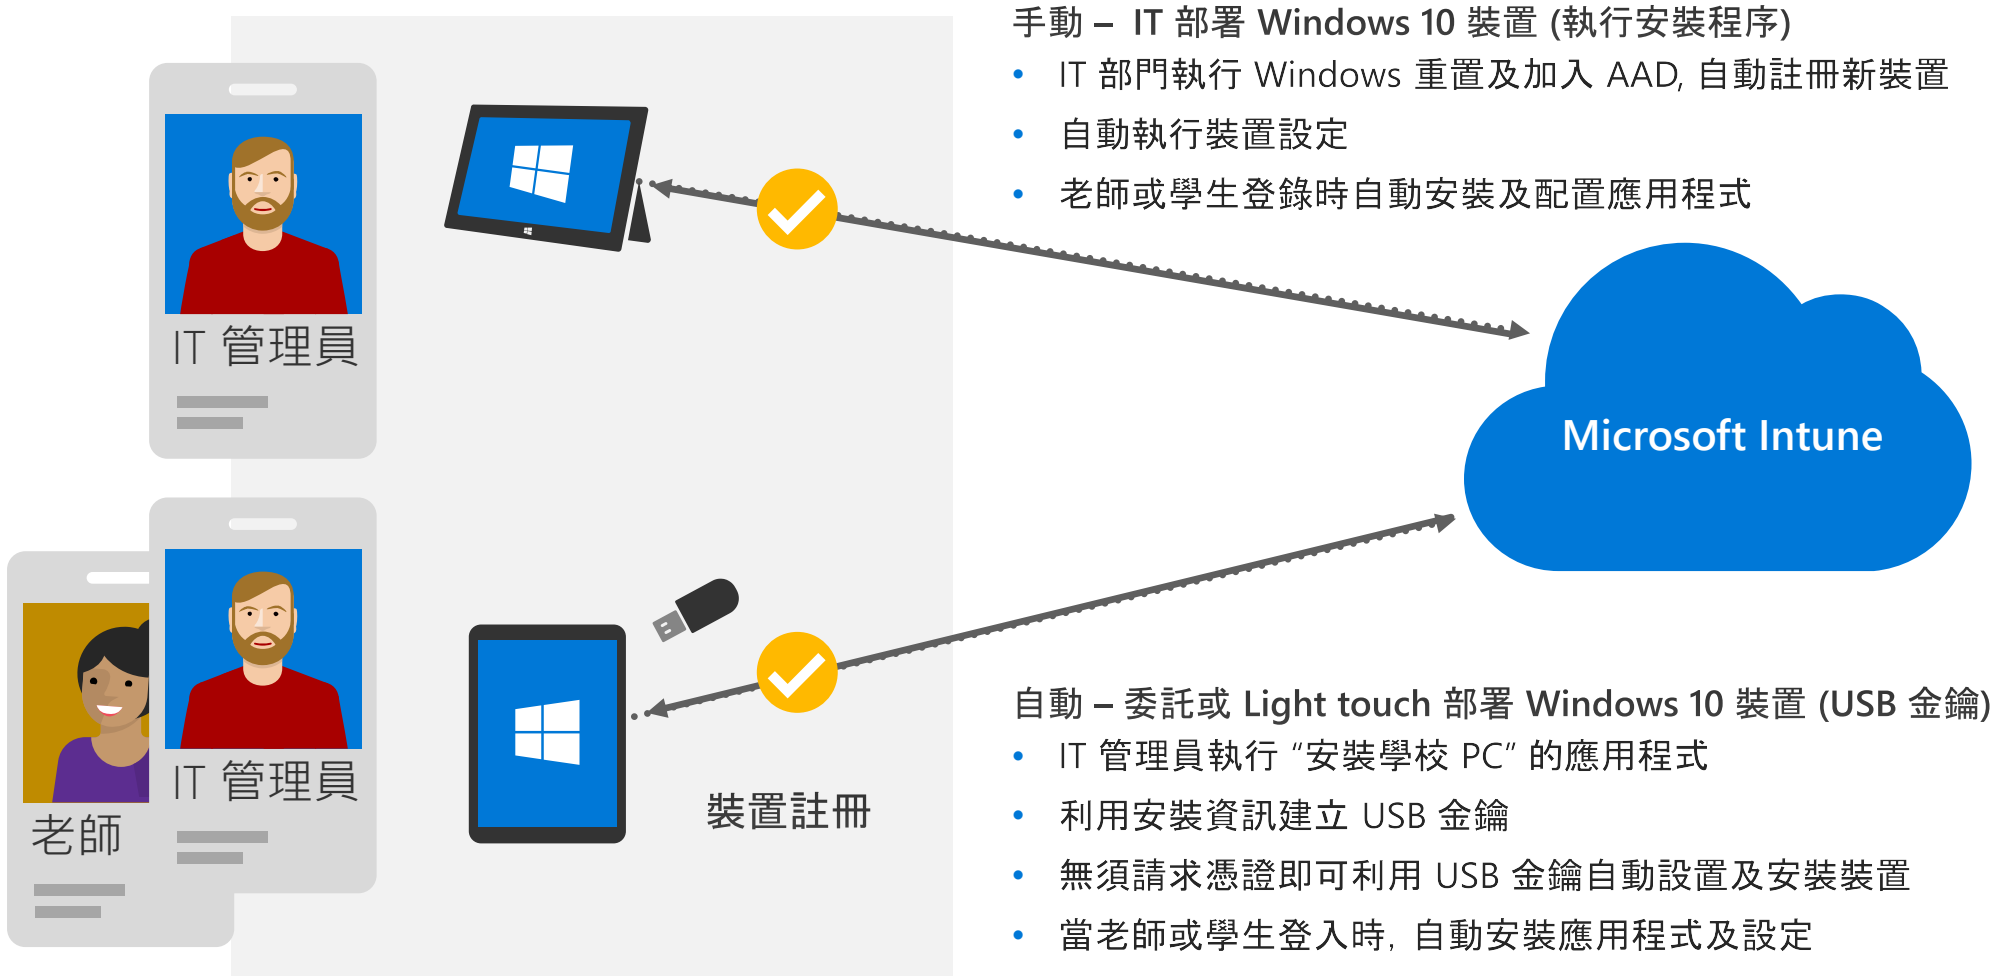

可負擔的服務

簡易註冊

無須任何軟體即可在 Intune 上簡易註冊裝置

簡易部署從 Windows 10 開始

Windows 10 將裝置部署變得更容易

Intune for Education 快速設定

Intune for Education 歡迎使用 Intune for Education

歡迎使用 Intune for Education

- 加入 AAD 時自動註冊及管理裝置
- 登入時自動安裝及整合所需的應用程式
 - 網頁應用程式
 - Windows Store for Business 應用程式
 - Win32 應用程式

自動設定裝置及使用者群組
Windows Store for Business 應用程式
自動分配
應用程式及相關設定將跟隨使用者，套用在任何 Windows 10 的裝置上

與 Windows Store for Business 整合