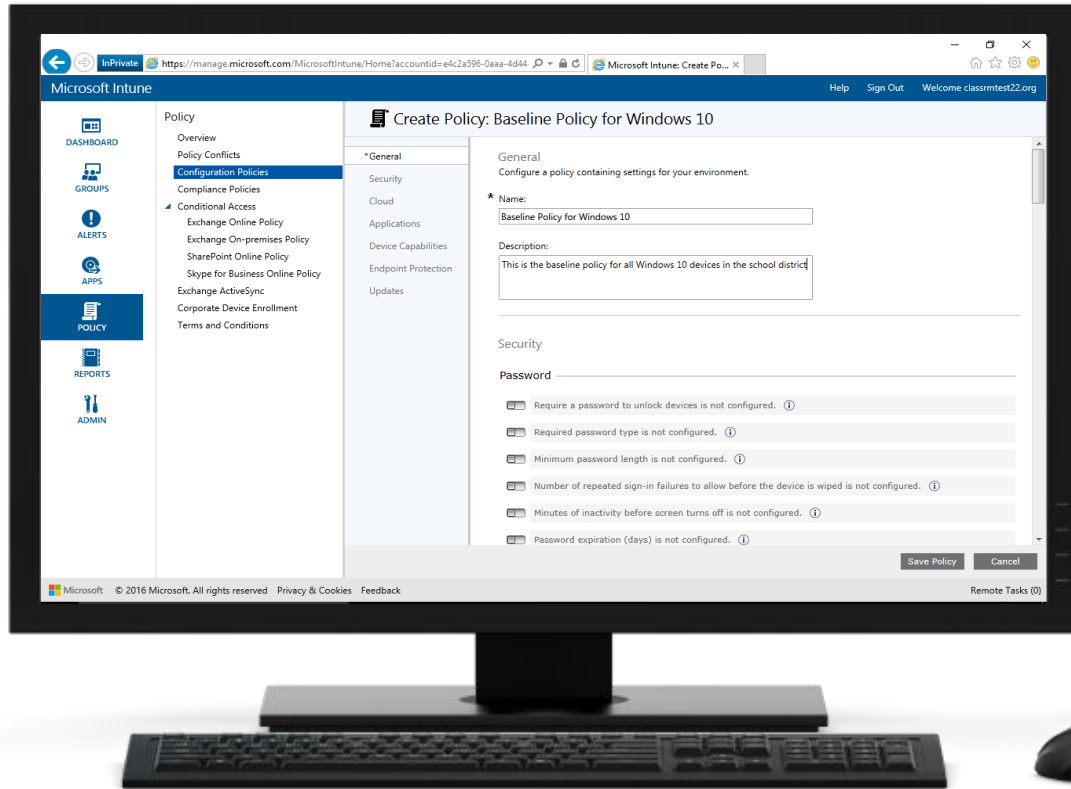

學校券商遭駭 國際駭客挾持印表機勒索信

A A+ A++

2017-03-01

(圖/翻攝自網路)

Microsoft Education solution

Intune 的強大，專為教育學習設計

現在

完整的Intune介面是為企業資訊人員的需求而設