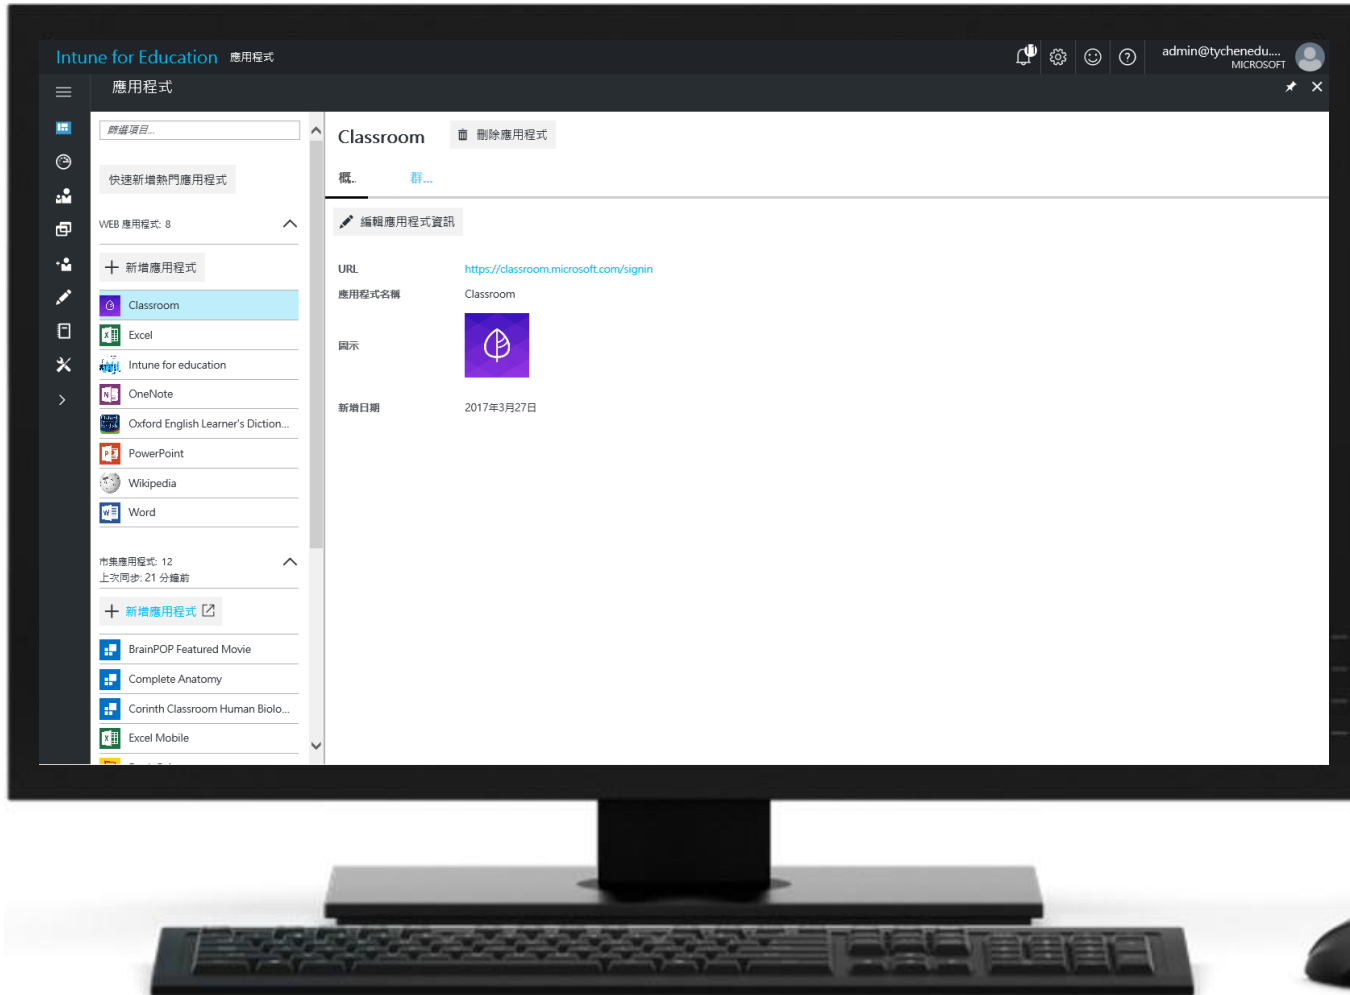

與 Windows Store for Business 整合

Windows Store for Business
應用程式自動分配

簡易部署網頁應用程式至學生裝置