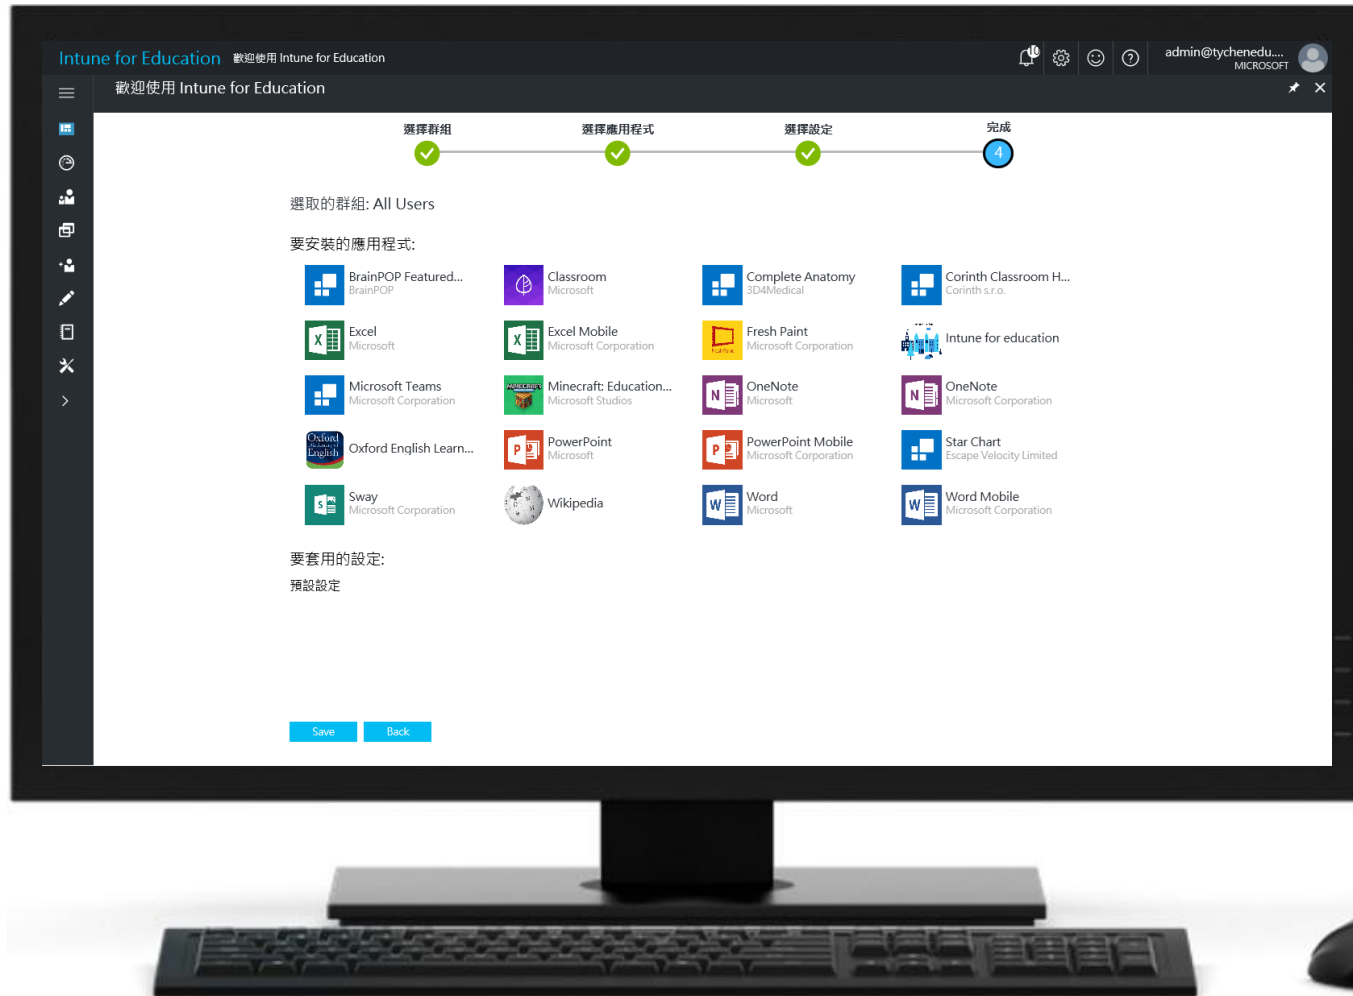

歡迎使用 Intune for Education

Intune for Education 可讓您為您的電腦設定所需要的應用程式及設定。開始之前，我們會先引導您執行下列步驟：

-  選擇要設定的群組
-  選擇要安裝的應用程式
-  選擇群組設定

您可以重複這些步驟，為其他群組設定應用程式及設定。

開始使用

零觸控管理 Windows 10 裝置

專為 Windows 10 裝置管理所設計，一旦設定完成後便無須費心管理

- 加入 AAD 時自動註冊及管理裝置
- 登入時自動安裝及整合所需的應用程式
 - 網頁應用程式
 - Windows Store for Business 應用程式
 - Win32 應用程式

自動設定裝置及使用者群組
Windows Store for Business 應用程式
自動分配
應用程式及相關設定將跟隨使用者，套用在任何 Windows 10 的裝置上

與 Windows Store for Business 整合