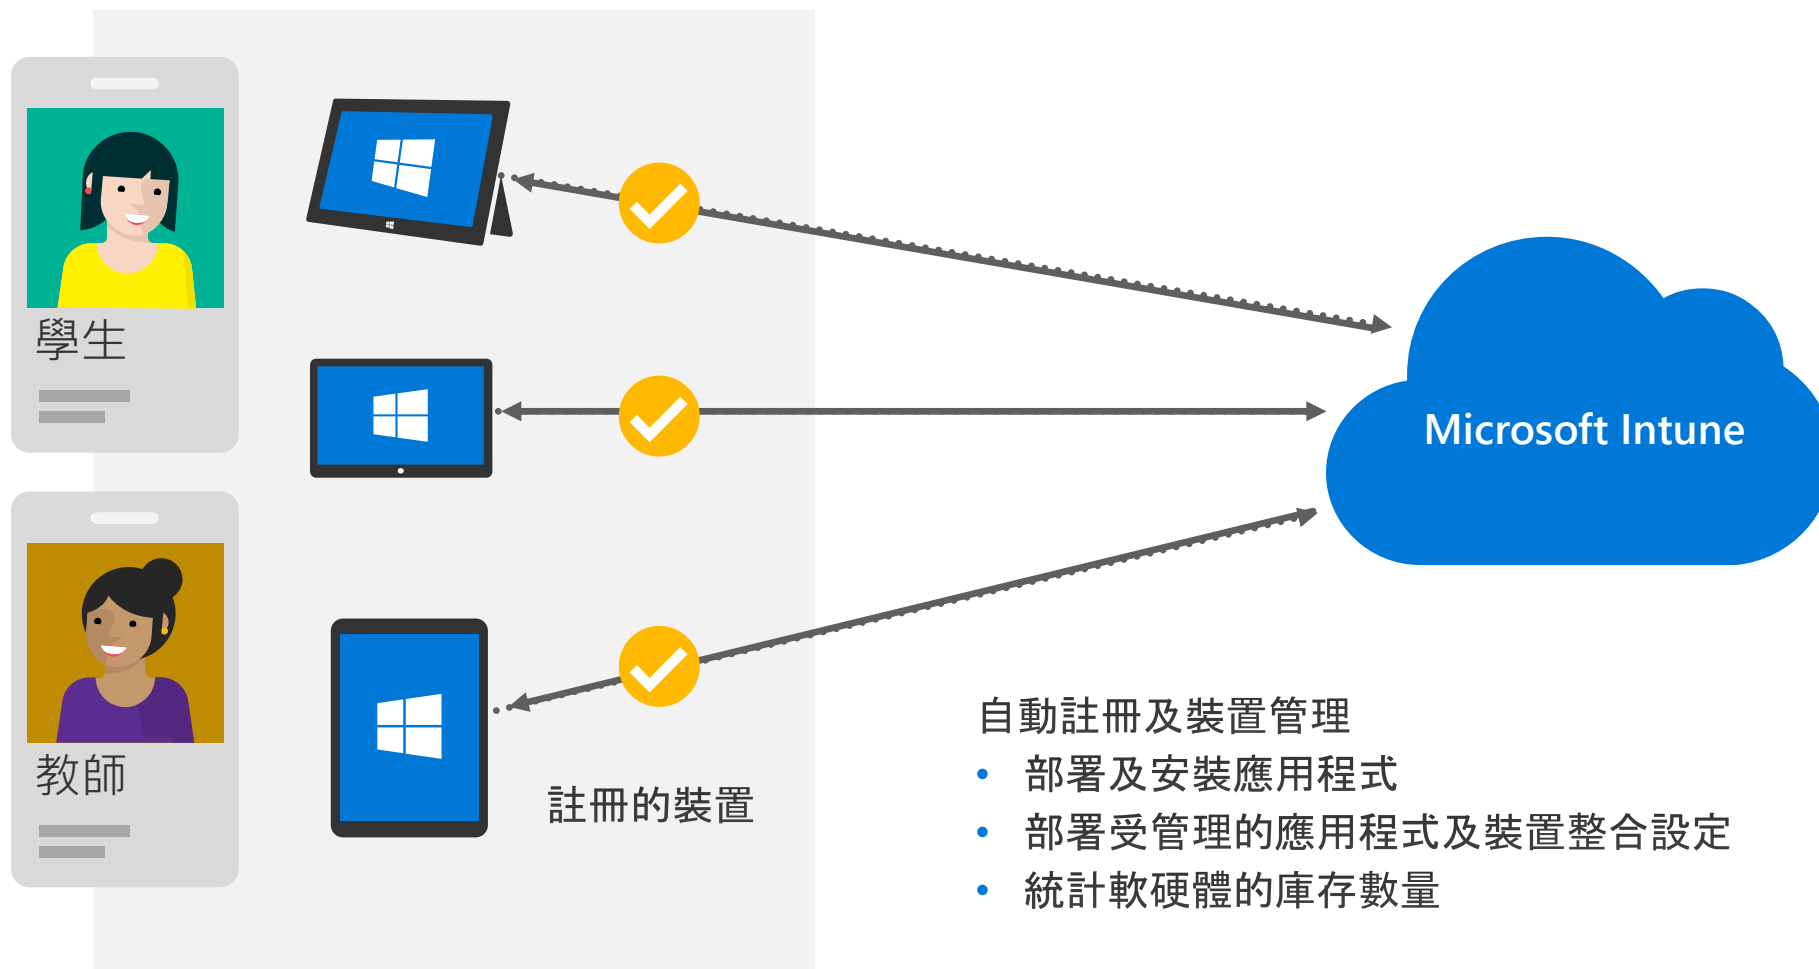

簡易註冊

無須任何軟體即可在 Intune 上簡易註冊裝置