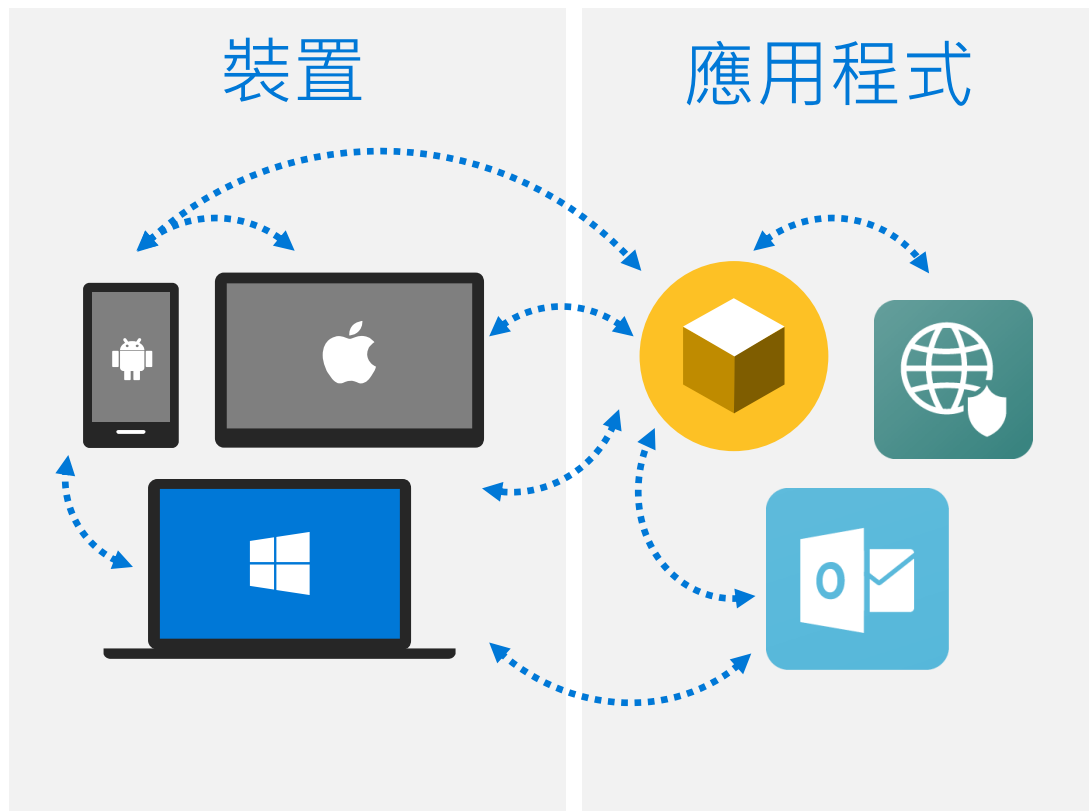

校方 IT 的裝置管理需求

更多挑戰，更少資源

簡化部署與管理

支援任何場域

- 分享
- 1:1
- BYOD

輕鬆掌握每個細節

可負擔的服務