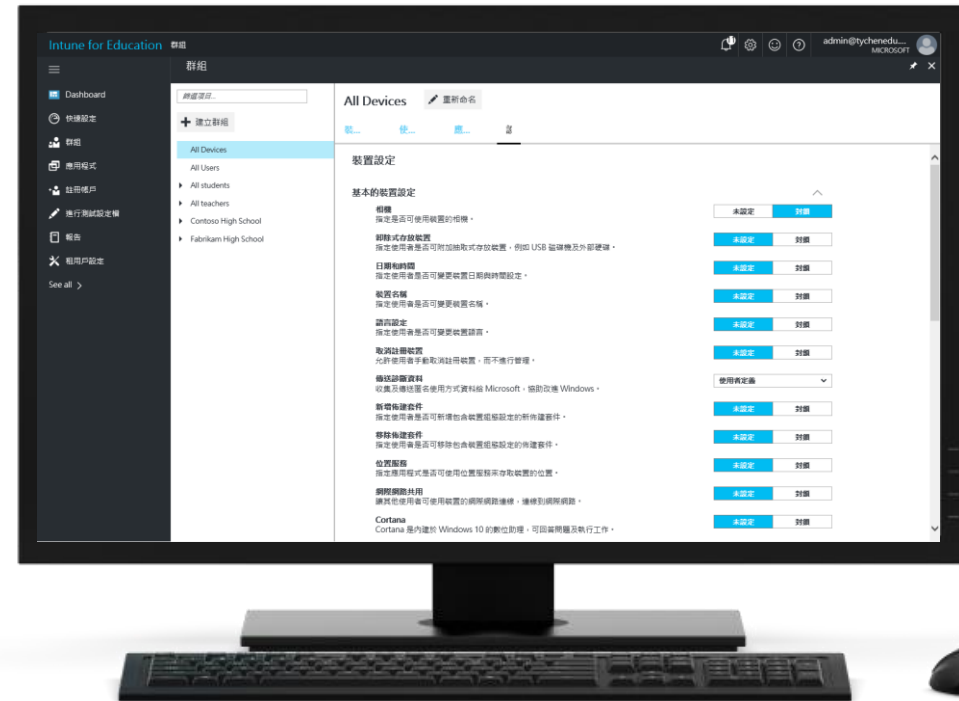

利用簡單的網路平台管理 Windows 10 裝置

- 方便的平台，即使是兼職的 IT 人員也能執行常規事務
- 快速設置

超過 **150** 種功能設定像是：

- 允許使用相機 (是/否)
- 允許可移動式儲存 (是/否)
- Windows 更新時的首選項目

根據學校數據同步管理相關族群 (SIS)

- 老師
- 學生
- 組織 (班級)
- 學校

評估您的環境需求

	Intune for Education Console	Intune Management Console	Plus System Center (SCCM)
管理的裝置	Windows 10	+Windows, iOS, MacOS, Android	+Unix, Linux, servers
IT 部門	兼職 IT 或全職 IT	全職 IT	大型 IT 部門
管理員經驗	Web, 簡易的	Web, 複雜的	全面的
管理 Windows 10	●	●	●
零觸控管理	●	●	●
分享裝置, 1:1, BYOD	●	●	●
跨平台支援		●	●
管理 Windows Server, Unix/Linux			●
OS 部署 & 規劃			●
Server 基礎設備需求			●