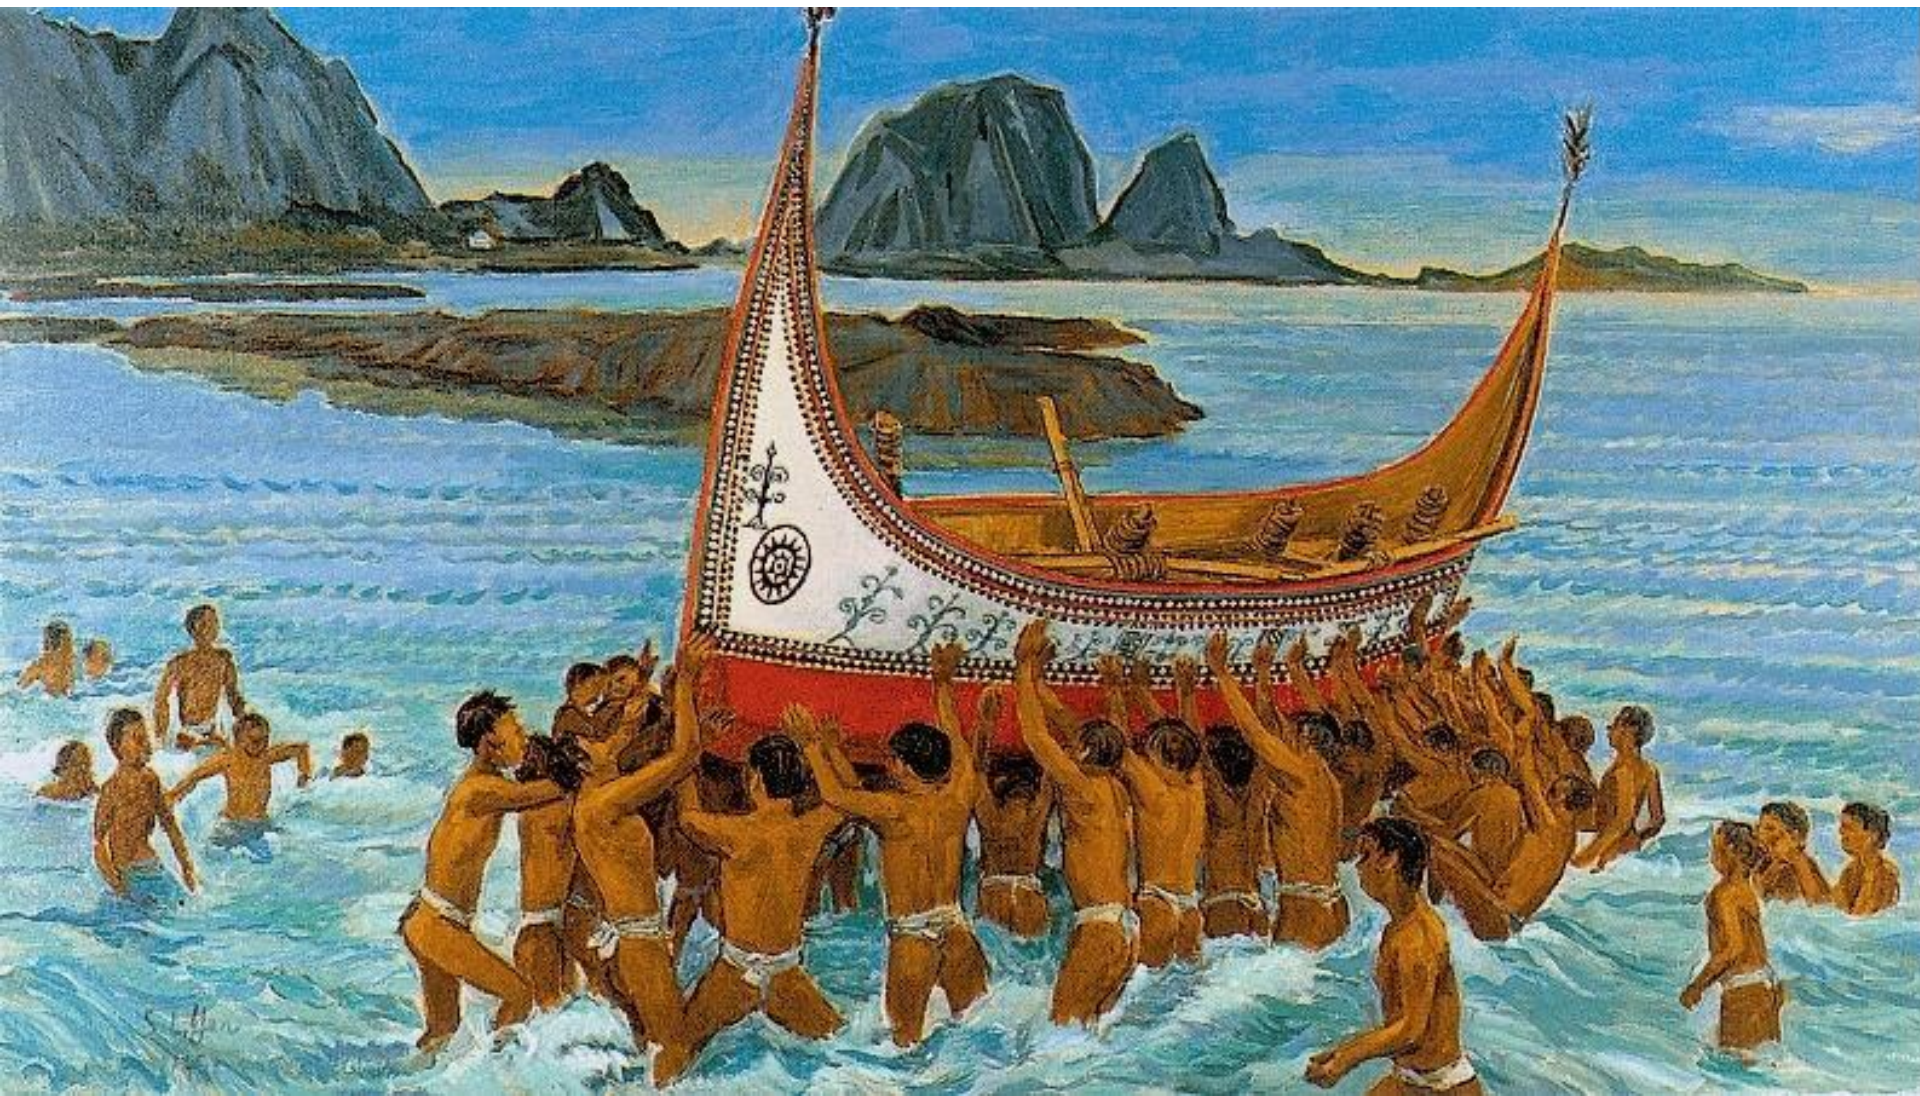

三峽祖師廟_李梅樹

山中老屋_席德進

太極_朱銘

水牛群像_黃土水

西斯汀教堂_米開朗基羅

雅美族新船下水禮_顏水龍

南街殷賑_郭雪湖

我與我的村莊_夏卡爾