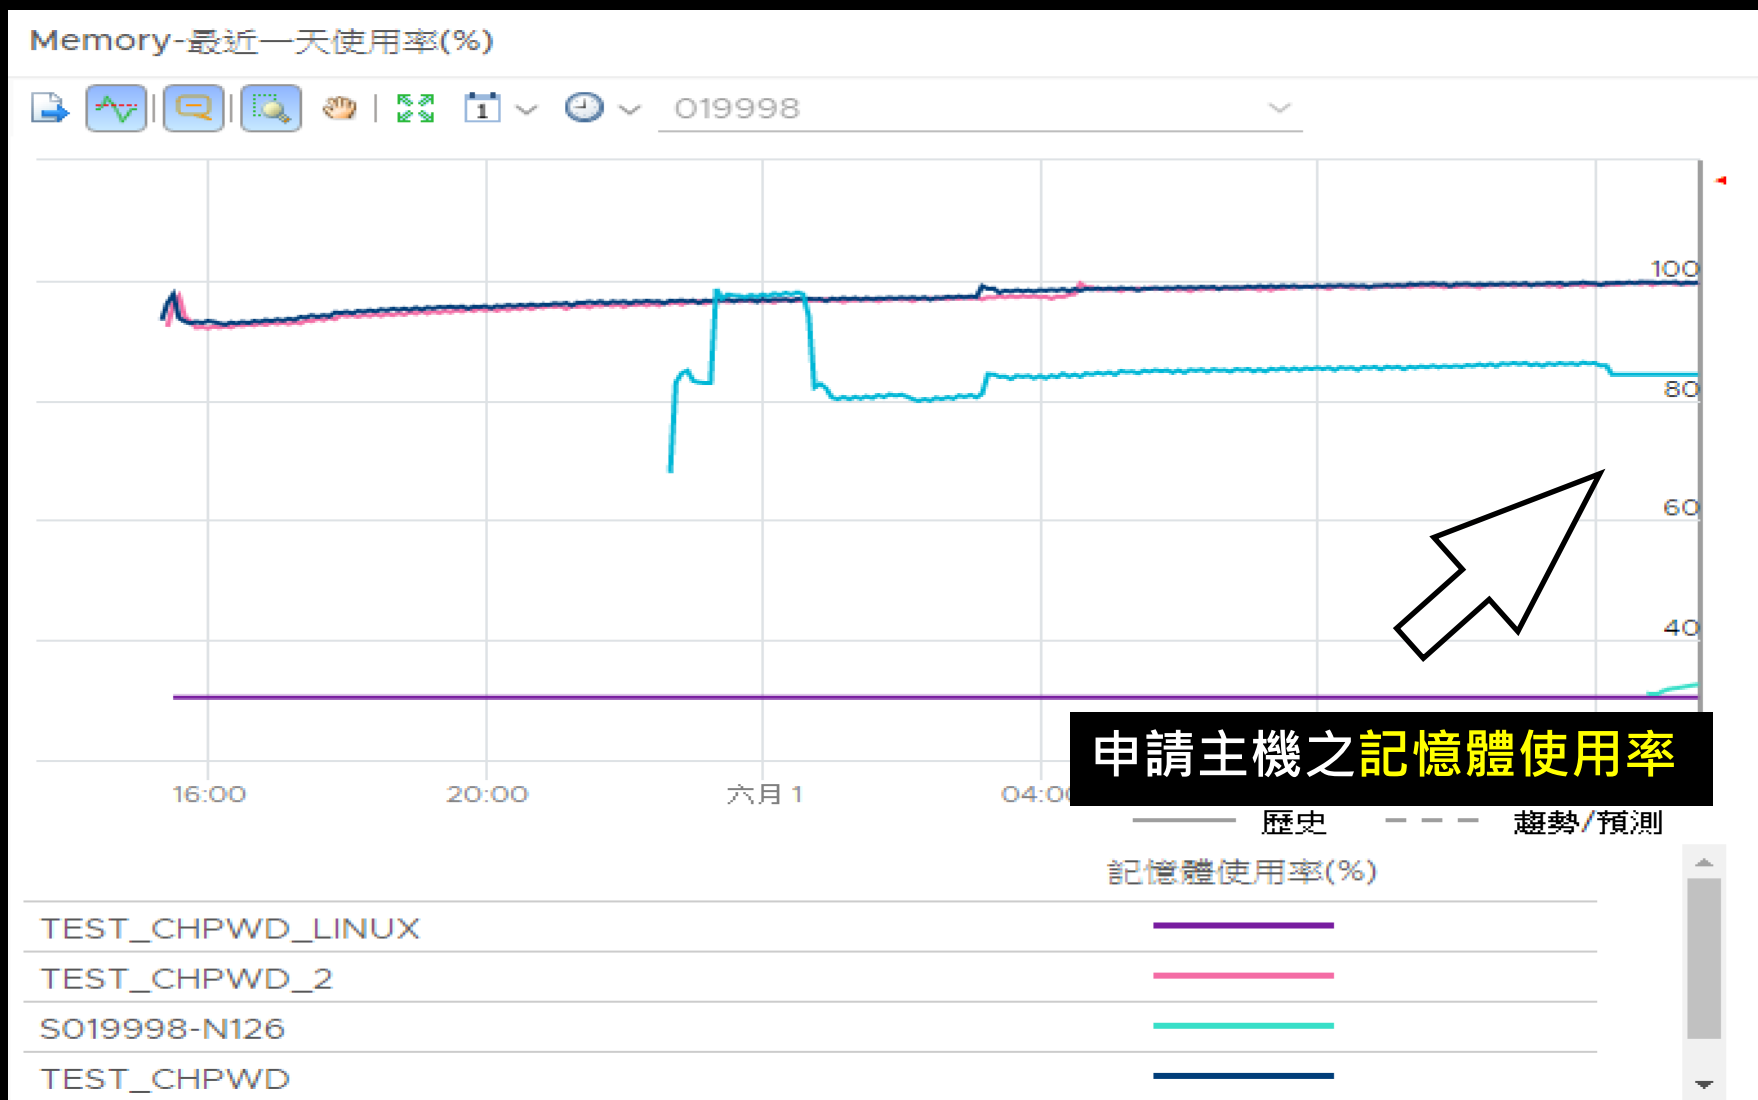

選取環境		詳細目錄			
名稱	介面卡類型	Running VMs	Running Hosts	Datastores	Consolidation Ratio
8C-Cluster	vCenter 介面卡	45 台虛擬...	2	9	22.5 :1
8C-Demo	vCenter 介面卡				
cloudfusion	vCenter 介面卡				

CPU最近一天使用率(%)

網路最近一天資料傳輸量(KBps)

磁碟最近一天IOPS與資料傳輸量(KBps)

記憶體最近一天使用率(%)

CPU 使用量% 前五名

CPU 使用量% 資訊

CPU使用量(最近一天使用量%)

名稱 CPU使用量(%) IP位址 作業系統

S019998-N126	10.45 %	120.102.239.215	CentOS 6 (64-bit)
TEST_CHPWD	35.55 %	2001:288:223a:250:2...	Microsoft Windows ...
TEST_CHPWD...	37.85 %	2001:288:223a:250:2...	Microsoft Windows ...
TEST_CHPWD...	0.4 %	2001:288:223a:250:2...	CentOS 6 (64-bit)
摘要	23.93 %	申請主機之CPU使用量資訊(最近一天)	