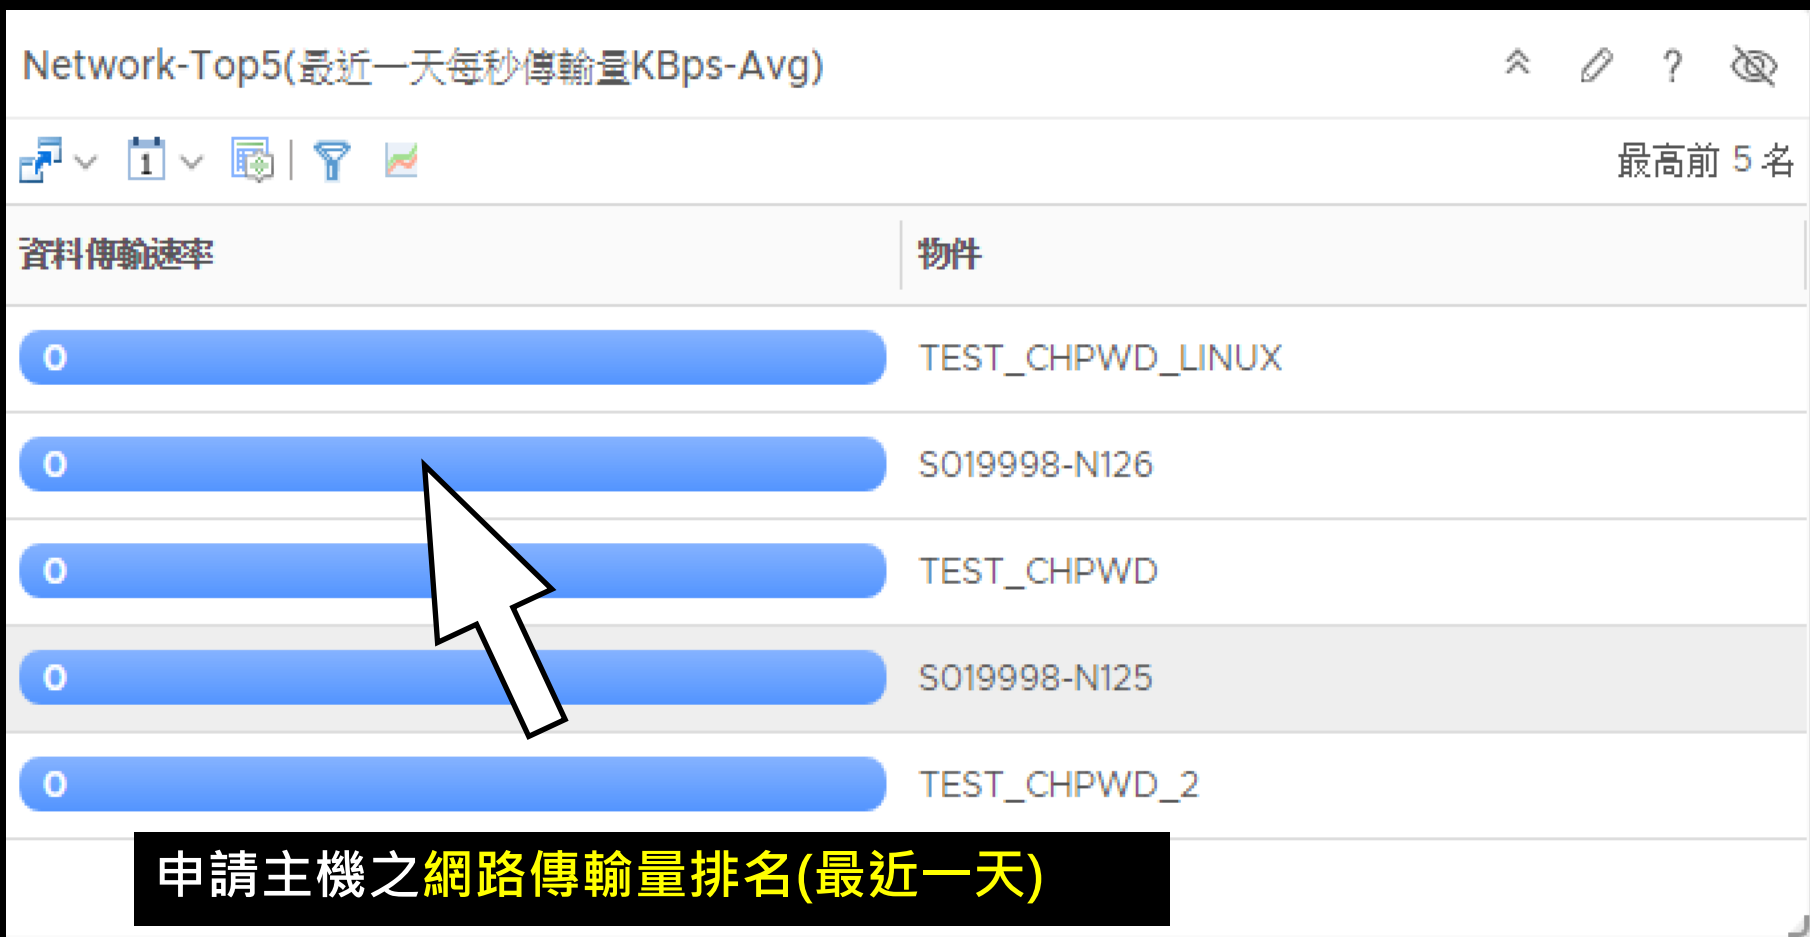

網路傳輸量KBps 前五名