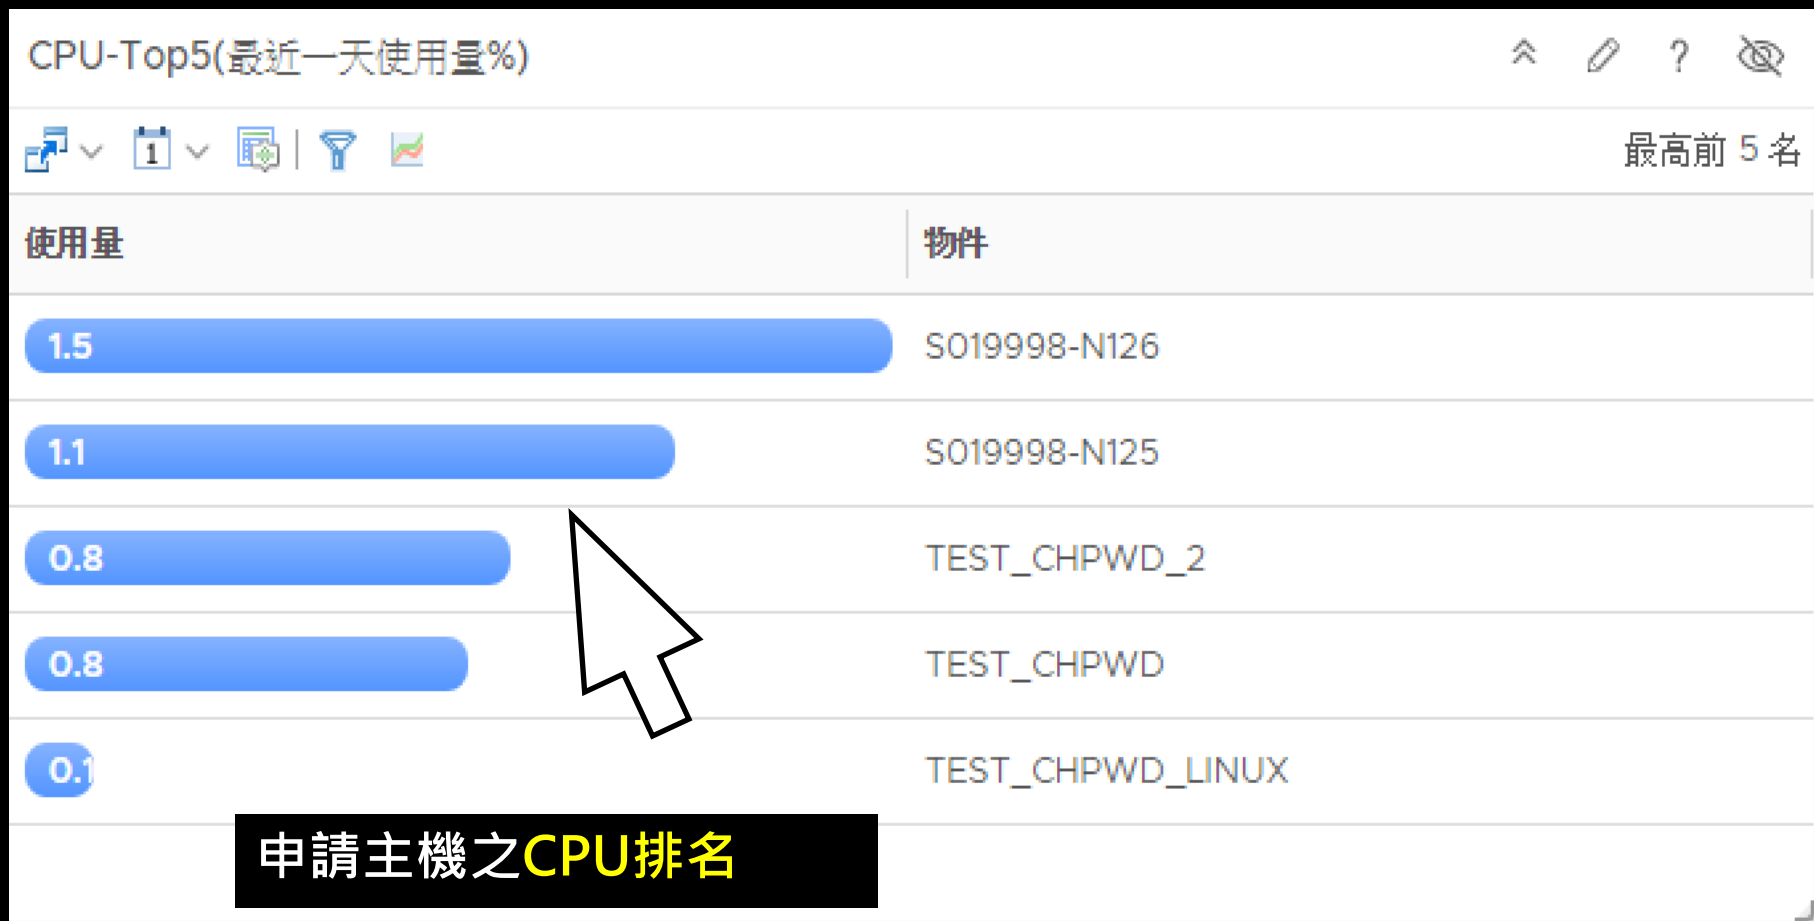

CPU 使用量% 前五名