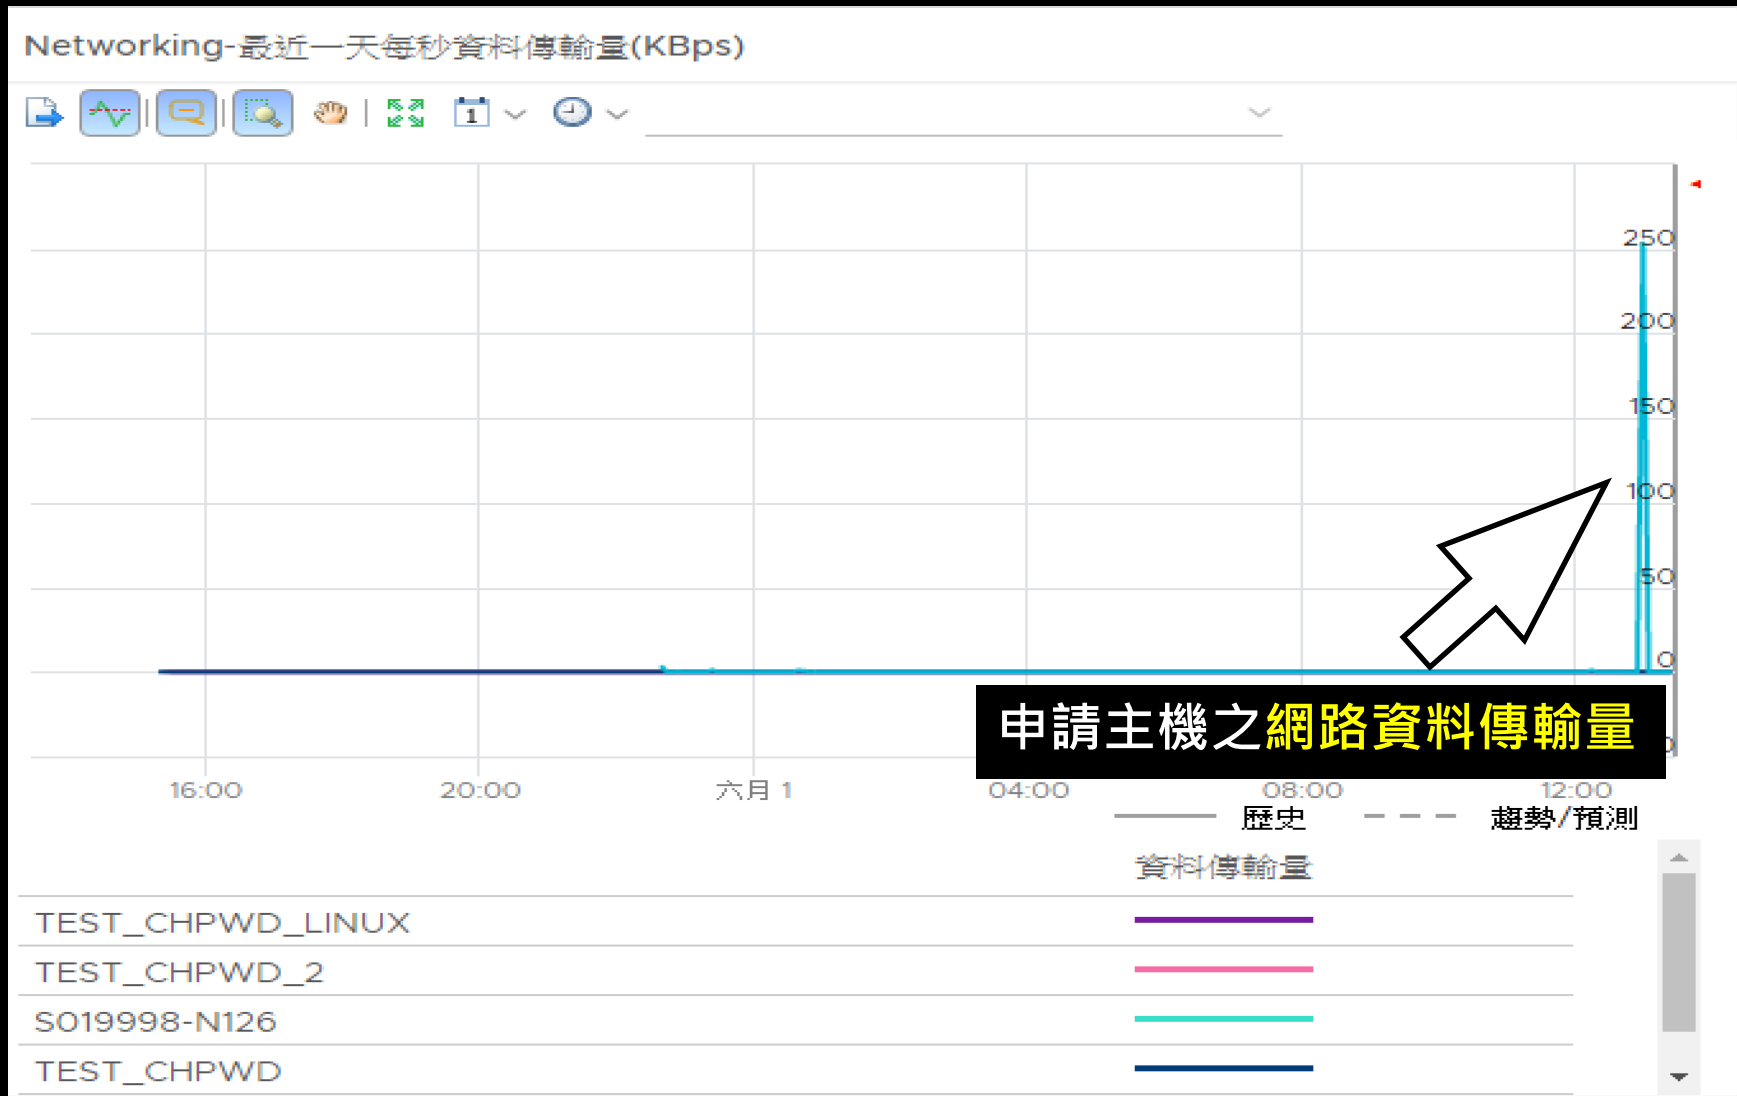

選取環境		詳細目錄			
名稱	介面卡類型	Running VMs	Running Hosts	Datastores	Consolidation Ratio
8C-Cluster	vCenter 介面卡	45 台虛擬...	2	9	22.5 :1
8C-Demo	vCenter 介面卡				
cloudfusion	vCenter 介面卡				

CPU最近一天使用率(%)

網路最近一天資料傳輸量(KBps)