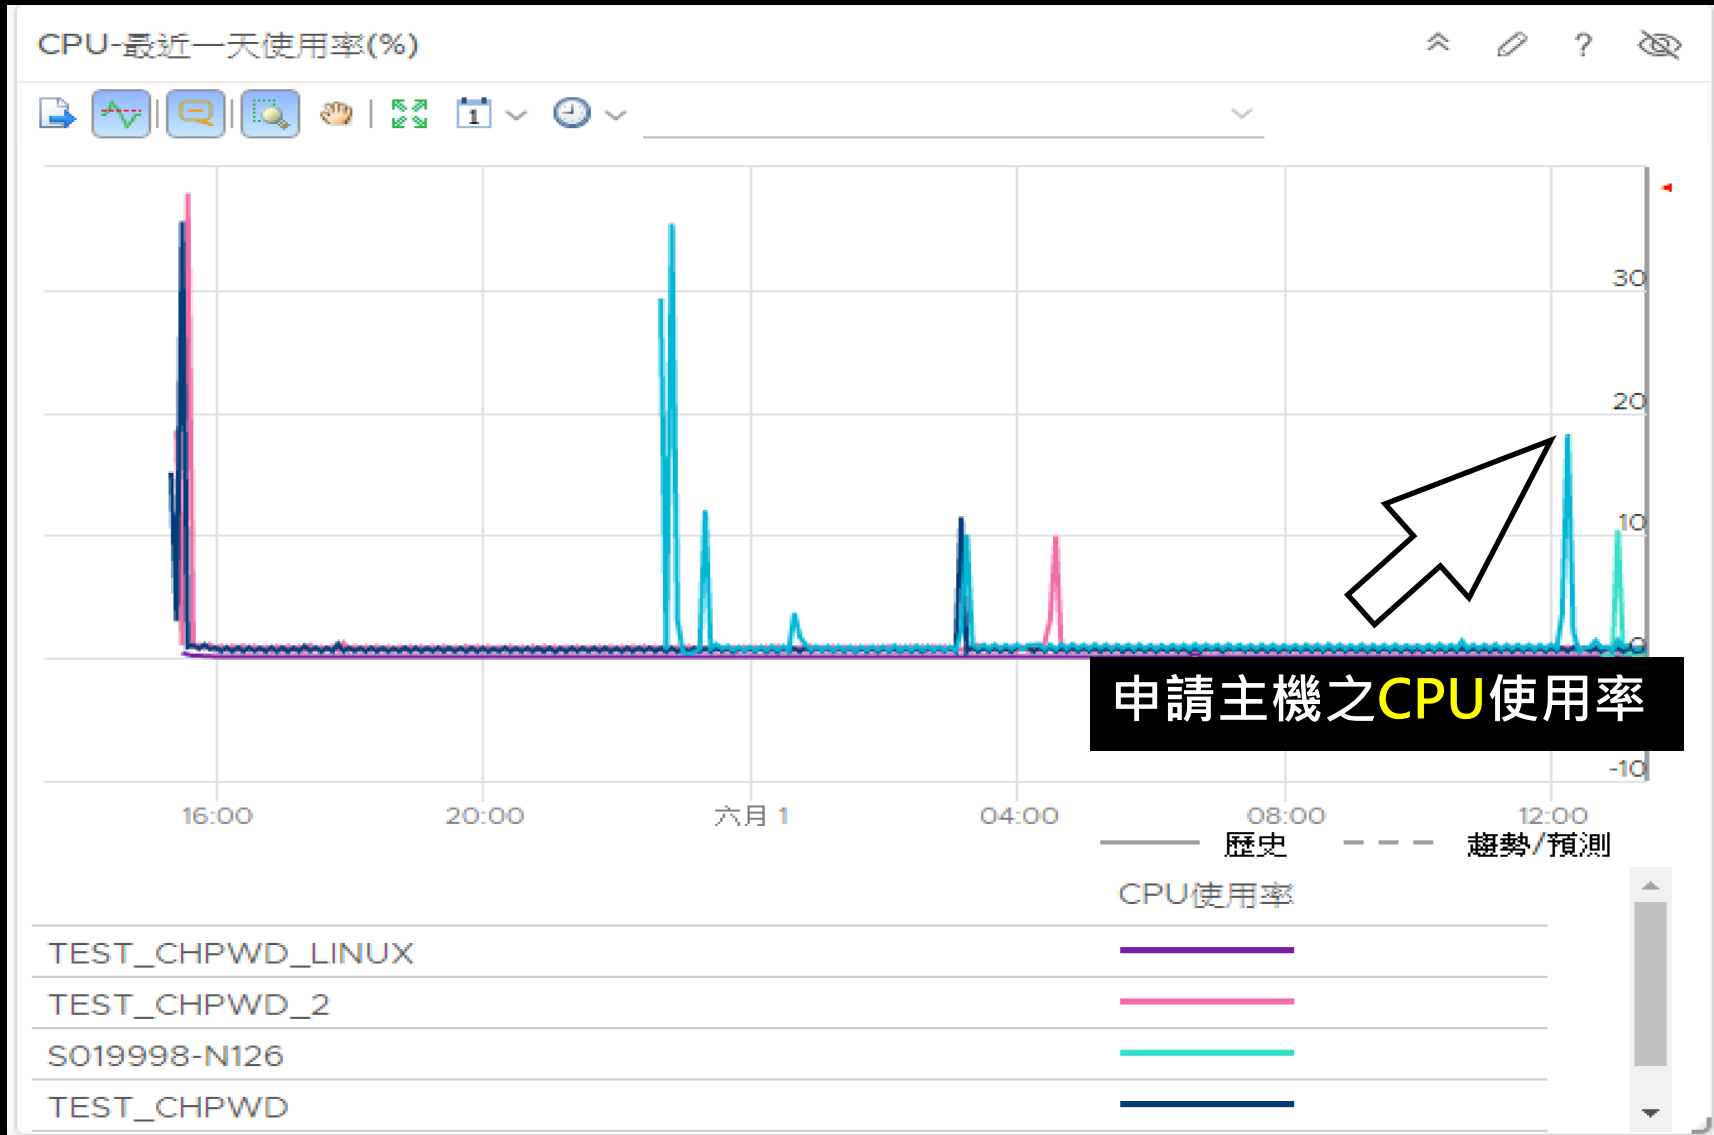

選取環境		詳細目錄			
名稱	介面卡類型	Running VMs	Running Hosts	Datastores	Consolidation Ratio
8C-Cluster	vCenter 介面卡	45 台虛擬...	2	9	22.5 :1
8C-Demo	vCenter 介面卡				
cloudfusion	vCenter 介面卡				

CPU最近一天使用率(%)

網路最近一天資料傳輸量(KBps)