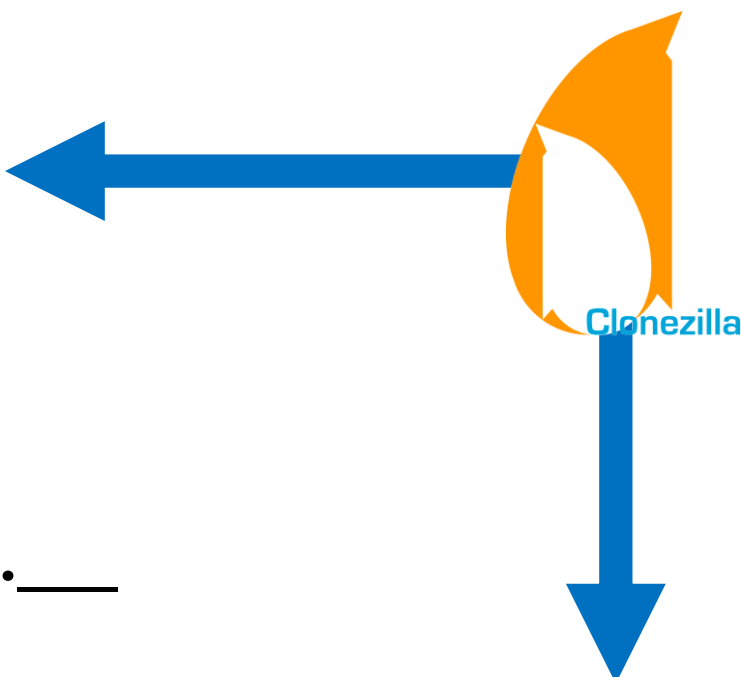

IP: ____ . ____ . ____ . ____
Netmask: ____ . ____ . ____ . ____

- Acer L480   Acer L4620G
- Acer VL4630G   Acer N4640G
- Acer N4660G   Acer T6410G4
- 其他各校自購主機.....