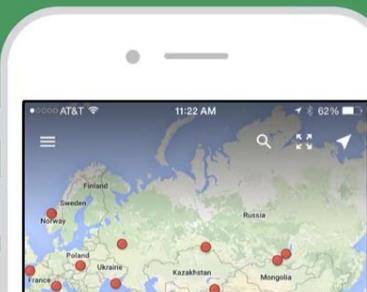

預覽

探索世界

製作 Photo Sphere