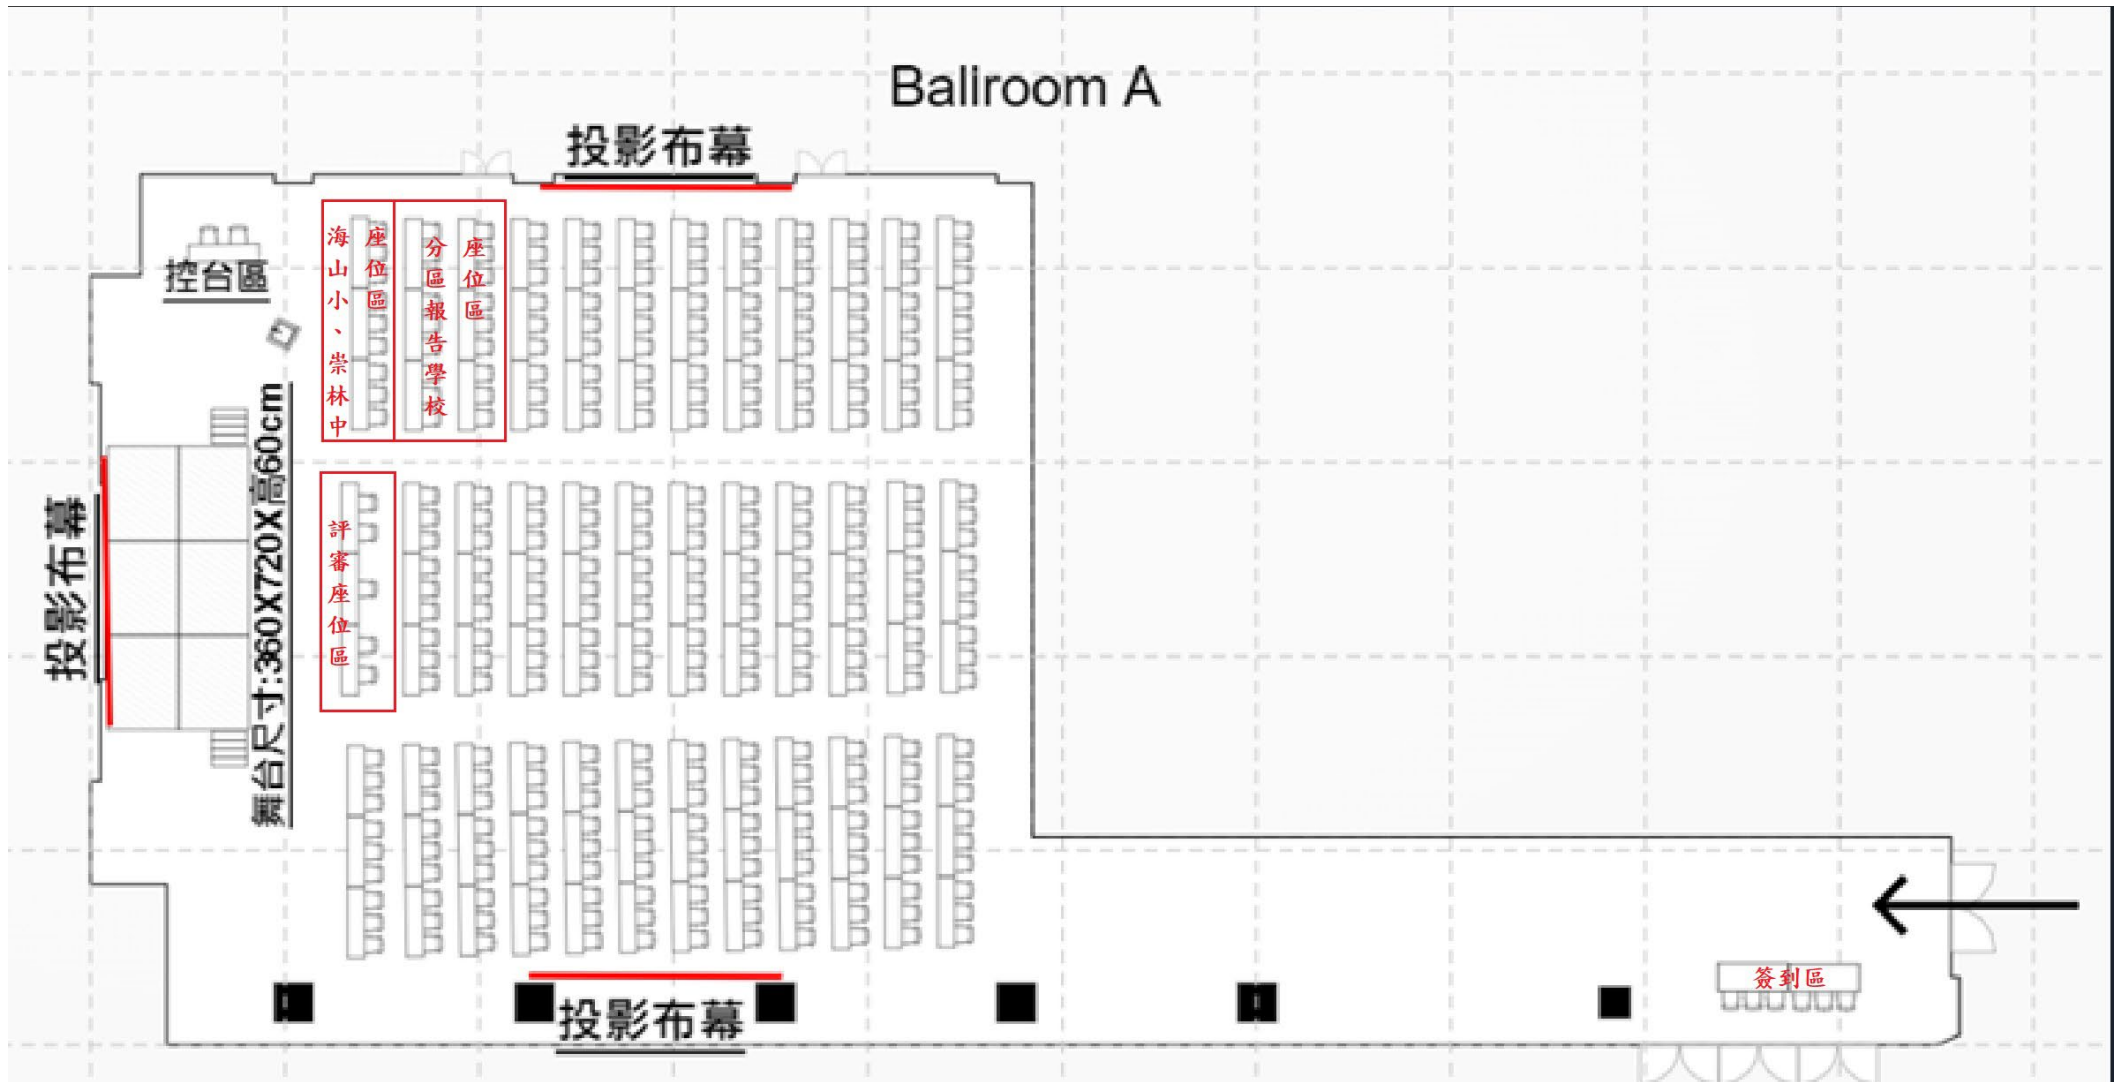

3樓圓滿A廳場地配置(上午8時至11時55分)

2樓如意AB廳場地配置(上午11時55分至下午2時30分)

2樓如意AB廳場地配置