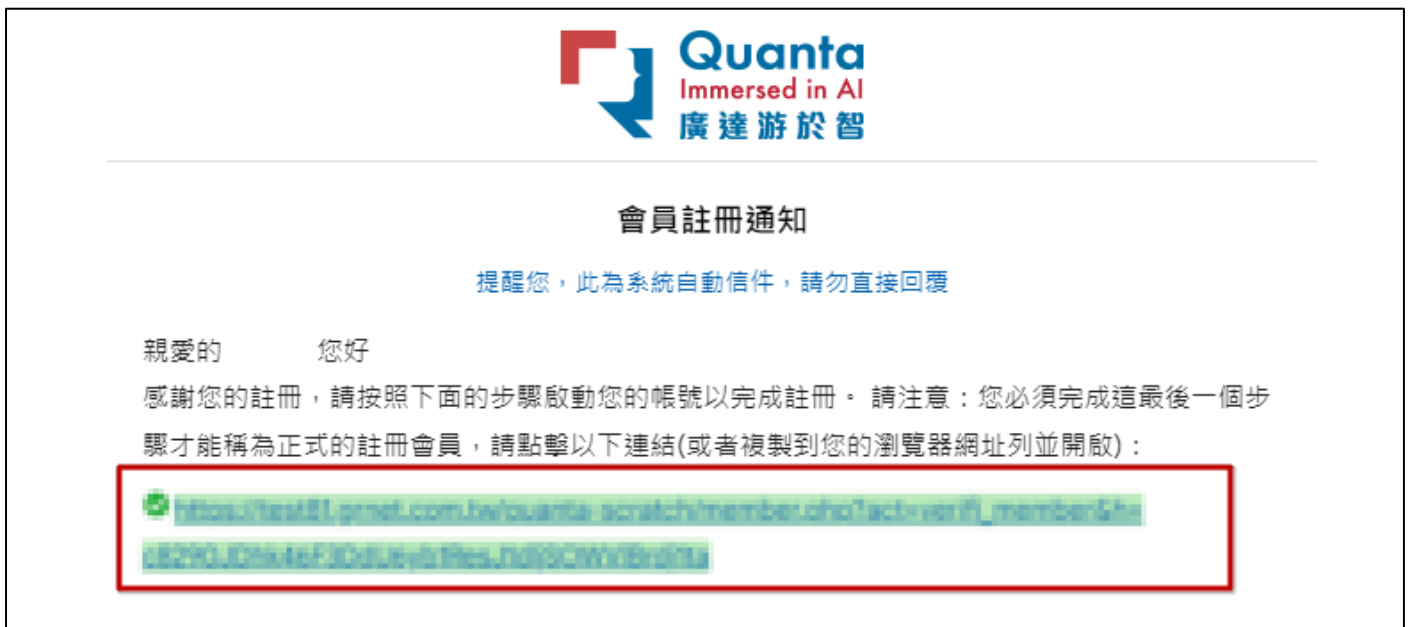

廣達游於智線上資源平台 <https://www.ai.quanta-edu.org>

註冊流程

1. 進入首頁，前往會員中心，點選「註冊會員」。

2. 填寫會員資料並送出後，請至您填寫的電子郵件信箱收取驗證信，並點選連結進行帳號開通。

報名流程

1. 進入首頁，點選「研習報名」。

2. 點選要參加的研習，進行報名資料填寫

3. 經審核通過後，您將會收到報名成功的通知信。收到此信件即表示您的報名已成功。