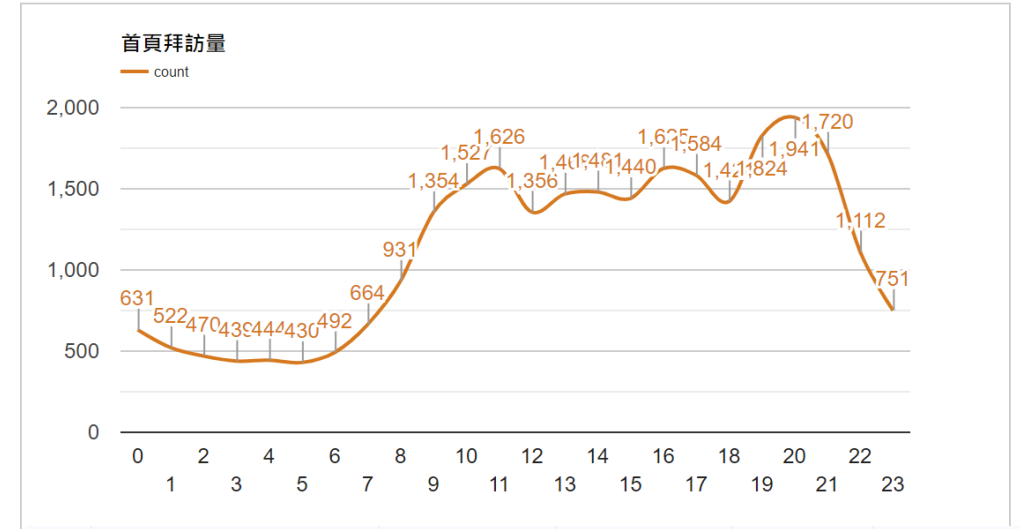

	應用程式名稱	點閱開始日期	點閱結束日期	總點閱數	日平均點閱數
1	遊戲學習平台	2023/10/01	2023/10/31	416,140	13,423.9
2	谷歌雲端應用服務入口	2023/10/01	2023/10/31	298,973	9,644.3
3	學習吧	2023/10/01	2023/10/31	266,283	8,589.8
4	均一教育平台	2023/10/01	2023/10/31	123,054	3,969.5
5	因材網	2023/10/01	2023/10/31	108,365	3,495.6
6	積點趣教室	2023/10/01	2023/10/31	76,867	2,479.6
7	適性閱讀系統 (限合作學校)	2023/10/01	2023/10/31	61,353	1,979.1
8	英語線上學習平台	2023/10/01	2023/10/31	48,285	1,557.6
9	全民資訊素養自我評量	2023/10/01	2023/10/31	27,279	880
10	積點趣銀行	2023/10/01	2023/10/31	23,373	754