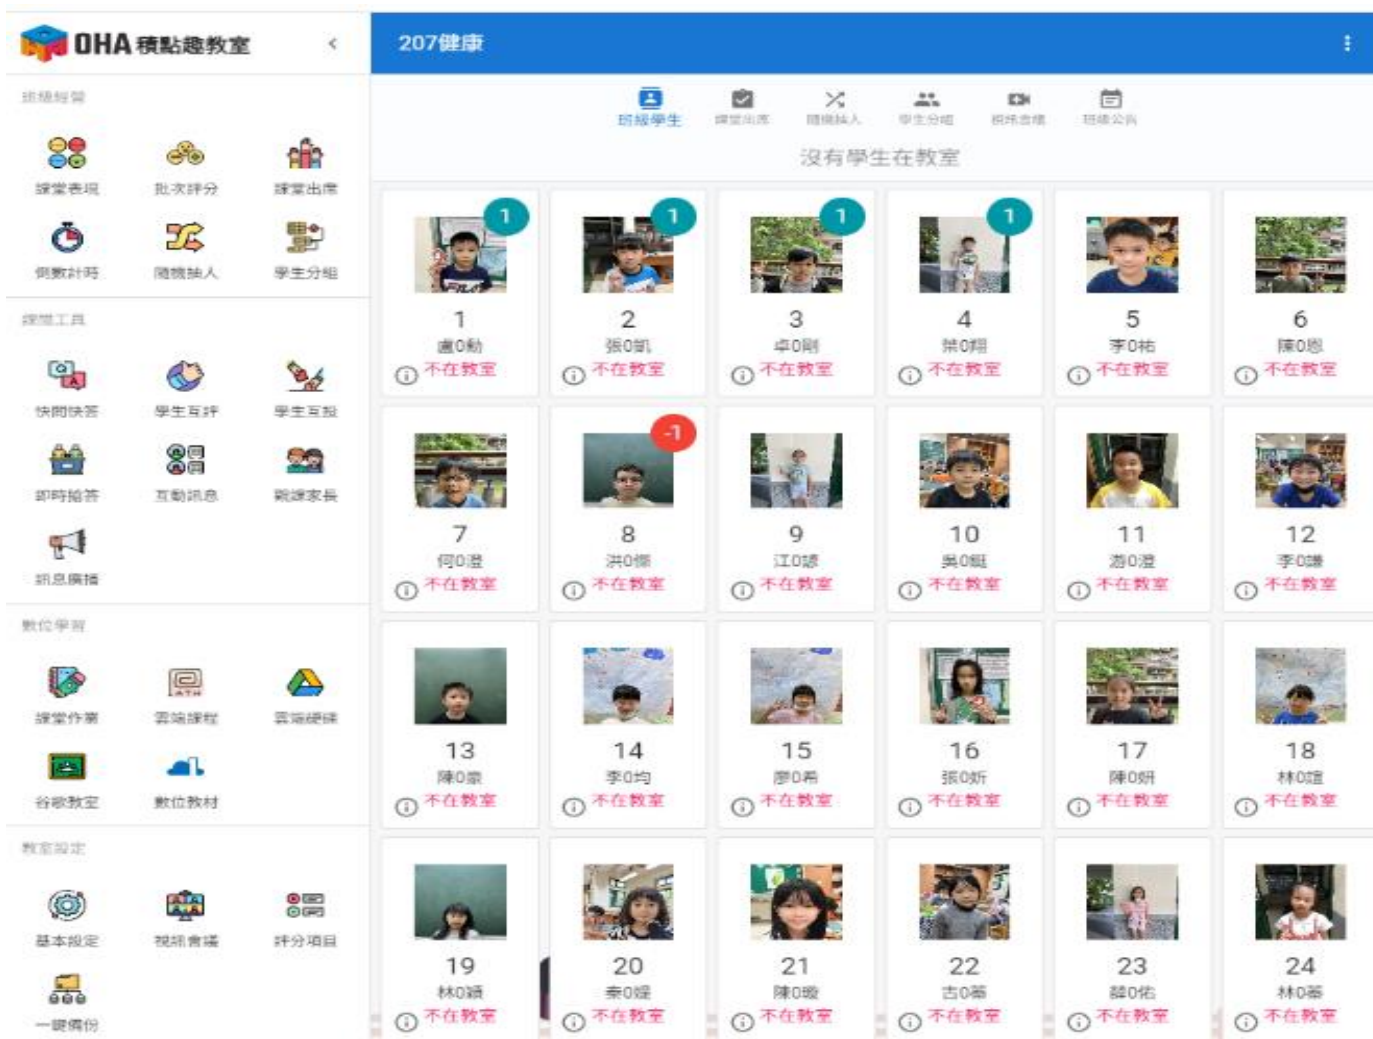

谷歌雲端應用服務入口

微軟雲端應用服務入口

遊戲學習平台

均一教育平台

看影片學英文

英語外師教學網

翻轉教育學習平台

康軒文教

學習吧

南一備課雲

3-2.推廣應用

首創推出「積點趣教室」模組，邁向智慧化課堂

廣受師生喜愛!

直接成班
線上點名
課堂加分
及時反饋
抽籤分組
互評戶投
學生搶答
倒數計時

3-2.推廣應用

發展「智慧課堂」模組，客製化學習資源

降低使用門檻!

直接成班
客製化學習資源
綁定Google帳號
連動Google classroom

112學年度第1學期

課程名稱	雲端服務
907班級活動	    
901生活科學	     
902生活科學	     
904生活科學	     

3-2.推廣應用 親師生行銷

- 功能優化
- 種子教師認證
- Line群組

- 抽獎活動
- 教育科技展
- FB宣傳

智慧生活e起來 (4,995)