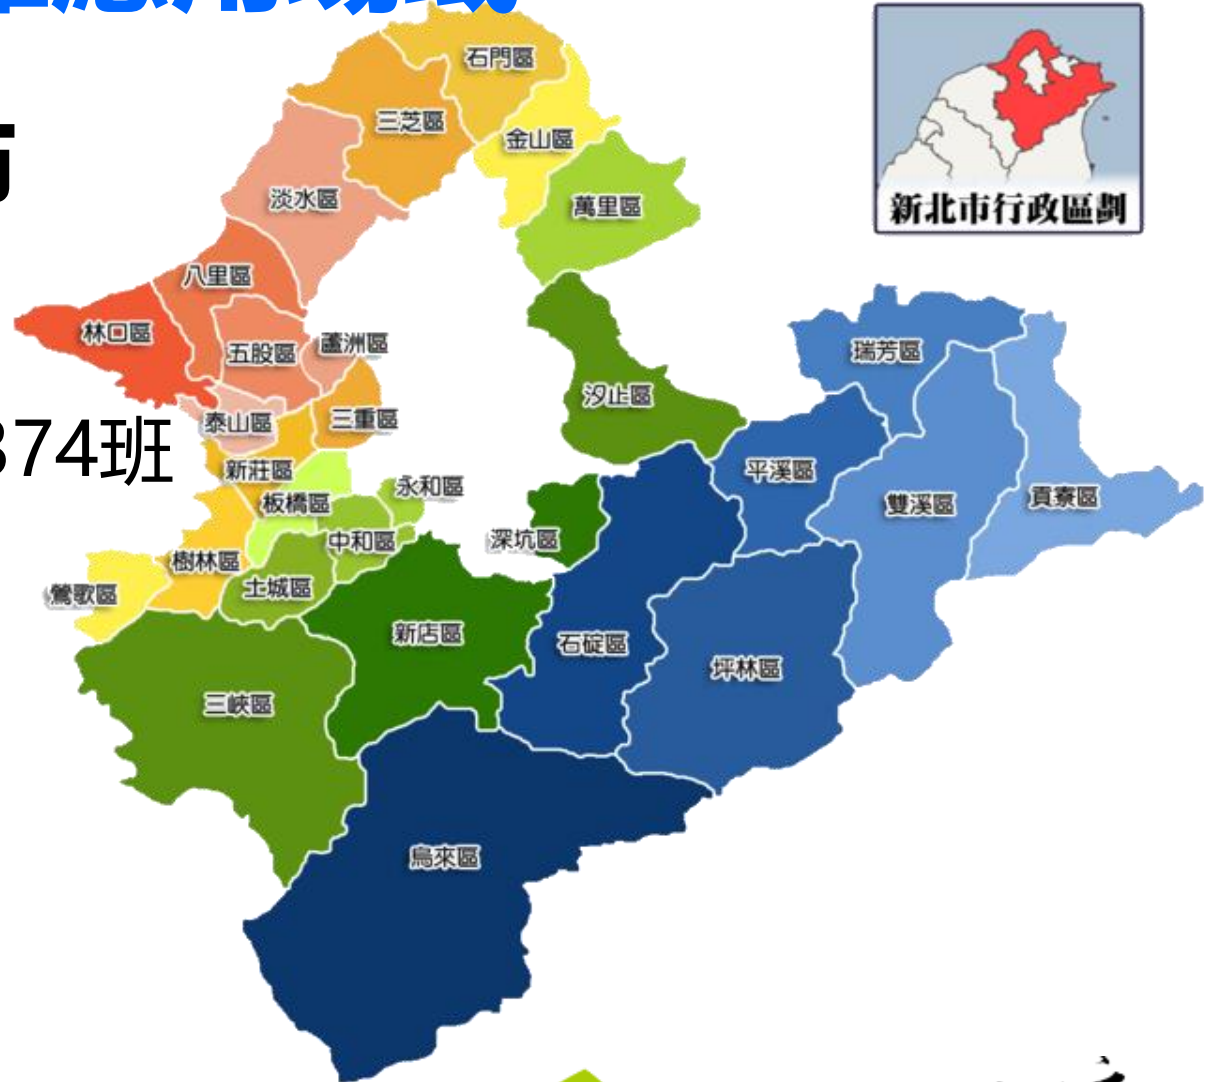

教網中心主任
何春緣

新北市政府
Education Department,
New Taipei City Government

教育局

1.發展背景 多元複雜應用場域

◆新北市全國第一大縣市

- 400萬居住人口
- 36萬學生數，佔全國5分之1
- 學校數達340所，班級數達13,374班
- 皆為臺灣最多

◆臺灣的縮影

- 7人的山之巔、海之濱偏遠小校
- 100餘人的非山非市學校
- 3,000多人的都市型學校
- 新北市涵蓋不同類型的學校