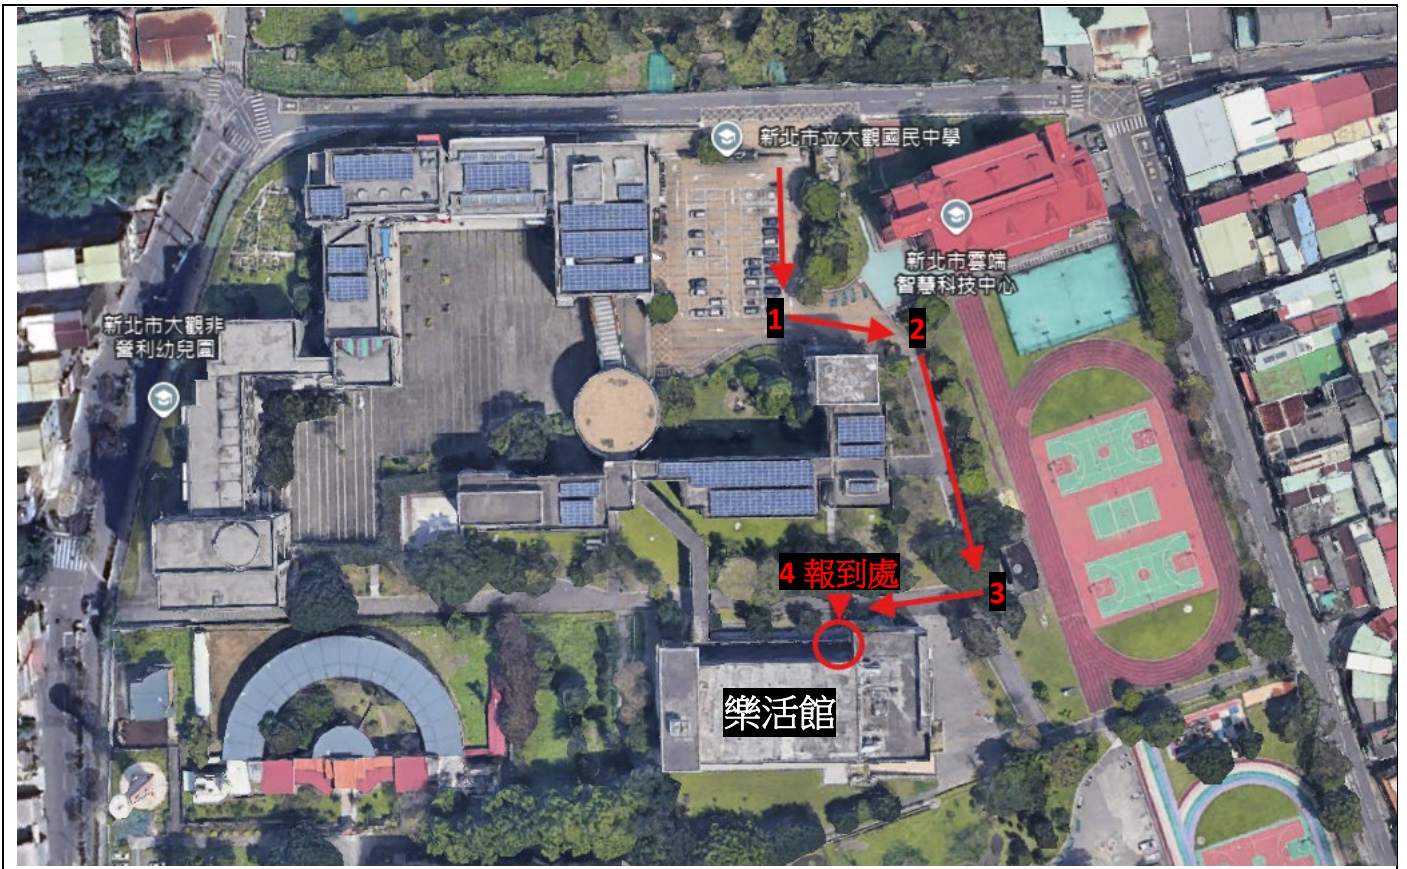

113 年資訊有功 ft. 感恩餐會 活動會場(樂活館)位置

空拍圖

實景圖

大觀國中正門

1

2

3

4 報到處