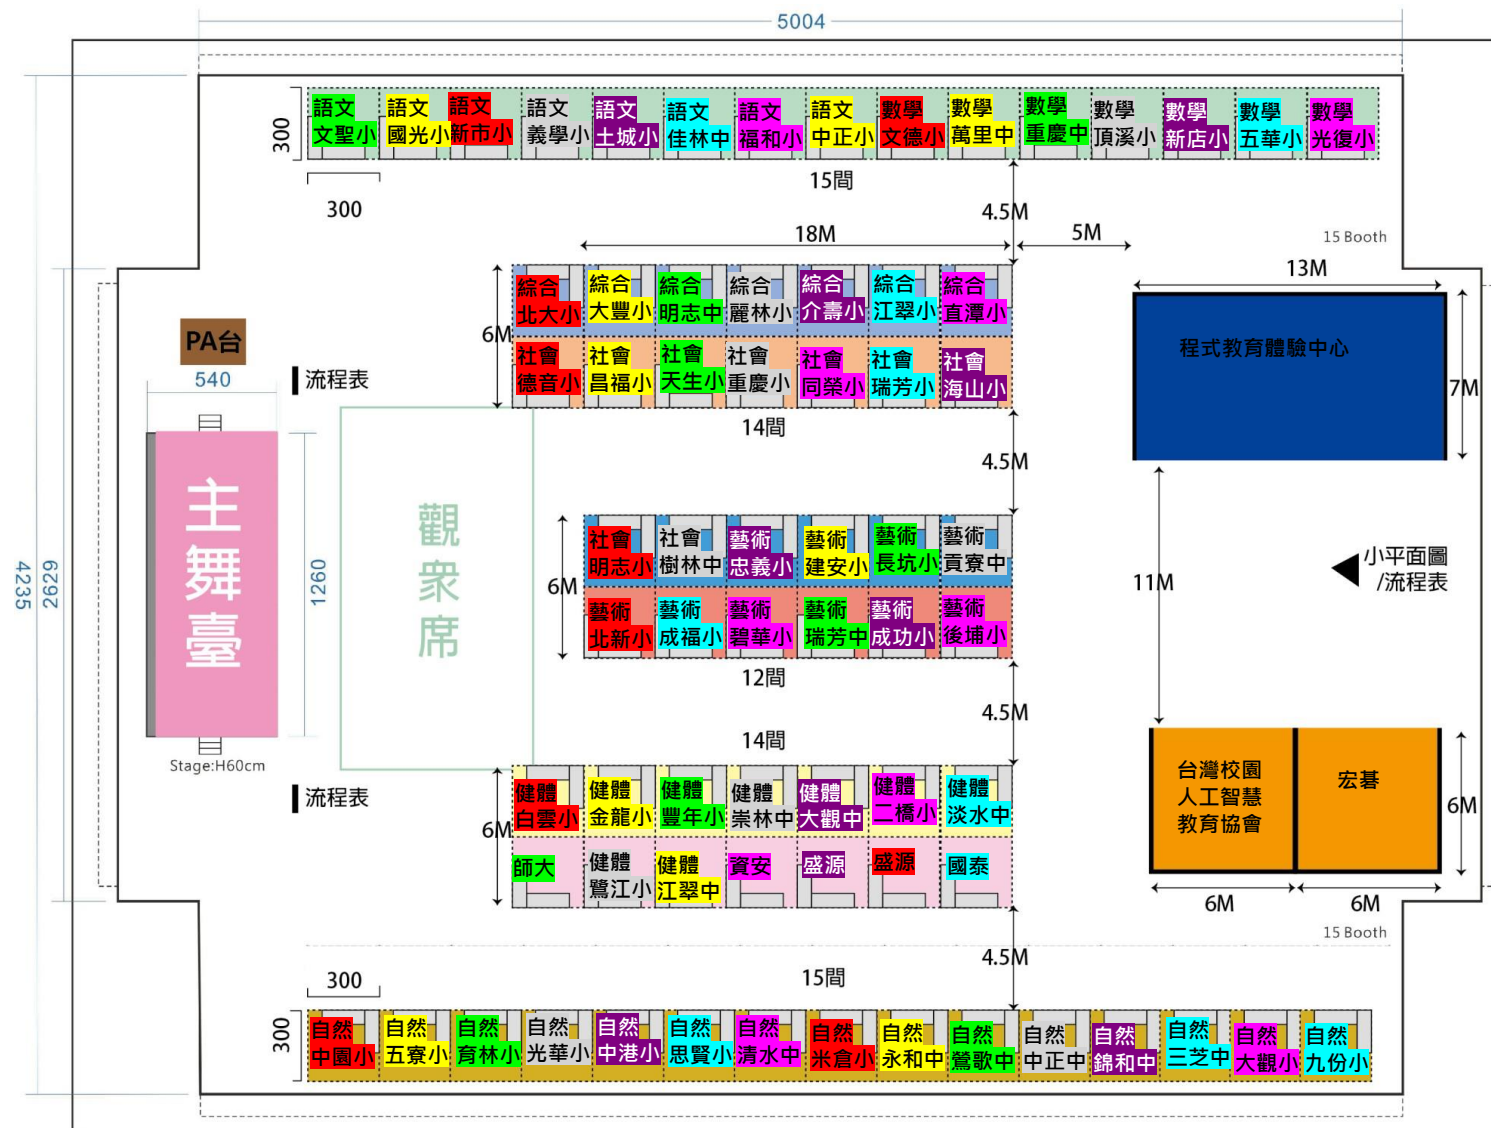

新北市 109 年資訊科技教育成果展闖關攤位分配圖

語文 C1 文聖國小	語文 B1 國光國小	語文 1 新市國小	語文 D1 義學國小	語文 E1 土城國小	語文 F1 佳林國中	語文 G1 福和國中	語文 B2 中正國小	數學 A2 文德國小	數學 B3 萬里國中	數學 C2 重慶國中	數學 D2 頂溪國小	數學 E2 新店國小	數學 F2 五華國小	數學 G2 光復國小																																										
<div style="display: flex; align-items: center; justify-content: center;"> <div style="border: 1px solid black; padding: 5px; margin-right: 10px; writing-mode: vertical-rl;">主舞台</div> <div style="writing-mode: vertical-rl; margin-right: 10px;">座位區</div> <table border="1" style="margin-left: auto; margin-right: auto;"> <tr> <td>綜合 A3 北大國小</td> <td>綜合 B4 大豐國小</td> <td>綜合 C3 明志國中</td> <td>綜合 D3 麗林國小</td> <td>綜合 E3 介壽國小</td> <td>綜合 F3 江翠國小</td> <td>綜合 G3 直潭國小</td> </tr> <tr> <td>社會 A4 德音國小</td> <td>社會 B5 昌福國小</td> <td>社會 C4 天生國小</td> <td>社會 D4 重慶國小</td> <td>社會 G4 同榮國小</td> <td>社會 F4 瑞芳國小</td> <td>社會 E4 海山國小</td> </tr> <tr> <td>社會 A5 明志國小</td> <td>社會 D5 樹林高中 國中中部</td> <td>藝術 E5 忠義國小</td> <td>藝術 B6 建安國小</td> <td>藝術 C5 長坑國小</td> <td>藝術 D6 貢寮國中</td> <td></td> </tr> <tr> <td>藝術 A6 北新國小</td> <td>藝術 F5 成福國小</td> <td>藝術 G5 碧華國小</td> <td>藝術 C6 瑞芳國中</td> <td>藝術 E6 成功國小</td> <td>藝術 G6 後埔國小</td> <td></td> </tr> <tr> <td>健體 A7 白雲國小</td> <td>健體 B7 健體國小</td> <td>健體 C7 豐年國小</td> <td>健體 D7 崇林國中</td> <td>健體 E7 大觀國中</td> <td>健體 G7 二橋國小</td> <td>健體 F6 淡水國中</td> </tr> <tr> <td>C8 師大創意 科學競賽</td> <td>健體 D8 鷺江國小</td> <td>健體 B8 江翠國中</td> <td>G8 教育局資 安政策</td> <td>E8 盛源精密 觸控螢幕</td> <td>A8 盛源精密 觸控螢幕</td> <td>F7 國泰交通 安全演示</td> </tr> </table> </div>															綜合 A3 北大國小	綜合 B4 大豐國小	綜合 C3 明志國中	綜合 D3 麗林國小	綜合 E3 介壽國小	綜合 F3 江翠國小	綜合 G3 直潭國小	社會 A4 德音國小	社會 B5 昌福國小	社會 C4 天生國小	社會 D4 重慶國小	社會 G4 同榮國小	社會 F4 瑞芳國小	社會 E4 海山國小	社會 A5 明志國小	社會 D5 樹林高中 國中中部	藝術 E5 忠義國小	藝術 B6 建安國小	藝術 C5 長坑國小	藝術 D6 貢寮國中		藝術 A6 北新國小	藝術 F5 成福國小	藝術 G5 碧華國小	藝術 C6 瑞芳國中	藝術 E6 成功國小	藝術 G6 後埔國小		健體 A7 白雲國小	健體 B7 健體國小	健體 C7 豐年國小	健體 D7 崇林國中	健體 E7 大觀國中	健體 G7 二橋國小	健體 F6 淡水國中	C8 師大創意 科學競賽	健體 D8 鷺江國小	健體 B8 江翠國中	G8 教育局資 安政策	E8 盛源精密 觸控螢幕	A8 盛源精密 觸控螢幕	F7 國泰交通 安全演示
															綜合 A3 北大國小	綜合 B4 大豐國小	綜合 C3 明志國中	綜合 D3 麗林國小	綜合 E3 介壽國小	綜合 F3 江翠國小	綜合 G3 直潭國小																																			
															社會 A4 德音國小	社會 B5 昌福國小	社會 C4 天生國小	社會 D4 重慶國小	社會 G4 同榮國小	社會 F4 瑞芳國小	社會 E4 海山國小																																			
															社會 A5 明志國小	社會 D5 樹林高中 國中中部	藝術 E5 忠義國小	藝術 B6 建安國小	藝術 C5 長坑國小	藝術 D6 貢寮國中																																				
															藝術 A6 北新國小	藝術 F5 成福國小	藝術 G5 碧華國小	藝術 C6 瑞芳國中	藝術 E6 成功國小	藝術 G6 後埔國小																																				
															健體 A7 白雲國小	健體 B7 健體國小	健體 C7 豐年國小	健體 D7 崇林國中	健體 E7 大觀國中	健體 G7 二橋國小	健體 F6 淡水國中																																			
C8 師大創意 科學競賽	健體 D8 鷺江國小	健體 B8 江翠國中	G8 教育局資 安政策	E8 盛源精密 觸控螢幕	A8 盛源精密 觸控螢幕	F7 國泰交通 安全演示																																																		
自然 A9 中國國小	自然 B9 五寮國小	自然 C9 育林國小	自然 D9 光華國小	自然 E9 中港國小	自然 F8 思賢國小	自然 G9 清水高中 國中中部	自然 A10 米倉國小	自然 B10 永和國中	自然 C10 鶯歌國中	自然 D10 中正國中	自然 E10 錦和高中 國中中部	自然 F9 三芝國中	自然 G10 大觀國小	自然 F10 九份國小																																										